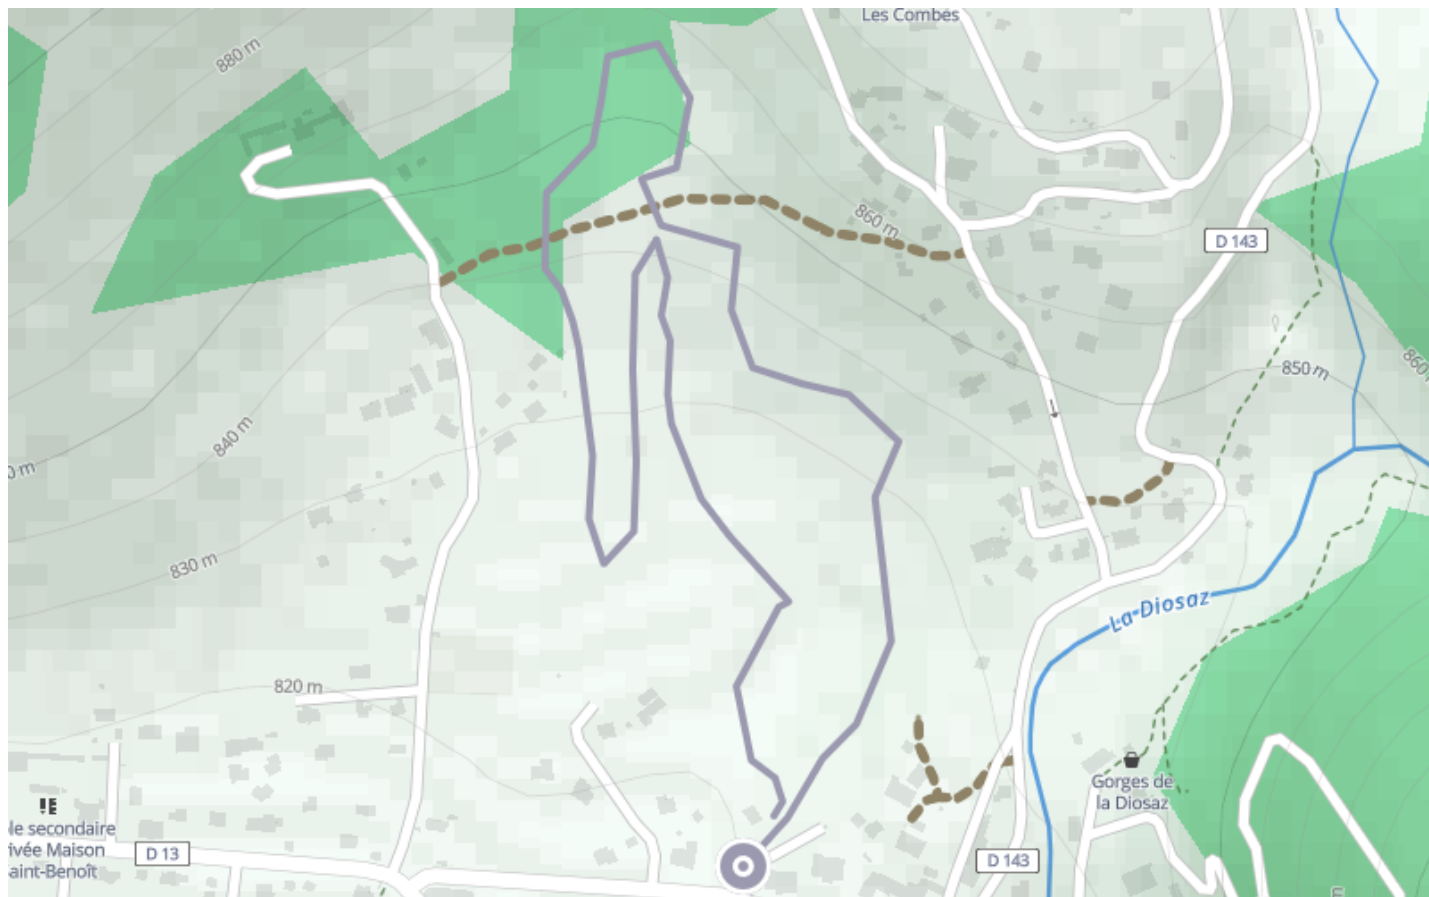

Itinéraire raquette de la Planchette

🚲 Raquettes

🕒 35 min

↔️ 1.70 km

📍 **Départ** Rue des Prés
74310, Servoz

Descriptif

Itinéraire idéal pour les familles ou marcheurs débutants.

Départ : Parking Chemin de la Grangiat

Difficulté : Facile - Durée : 35mn

Dénivelé: 15m

Selon les conditions d'enneigement cette boucle peut se pratiquer en piéton, contacter l'Office de Tourisme pour plus de renseignements.

Office de Tourisme de Chamonix

85 place du triangle de l'amitié

+33450530024

<https://www.chamonix.com/>

Retrouvez ce parcours et bien d'autres
sur l'application mobile **Loopi - balades & GPS**