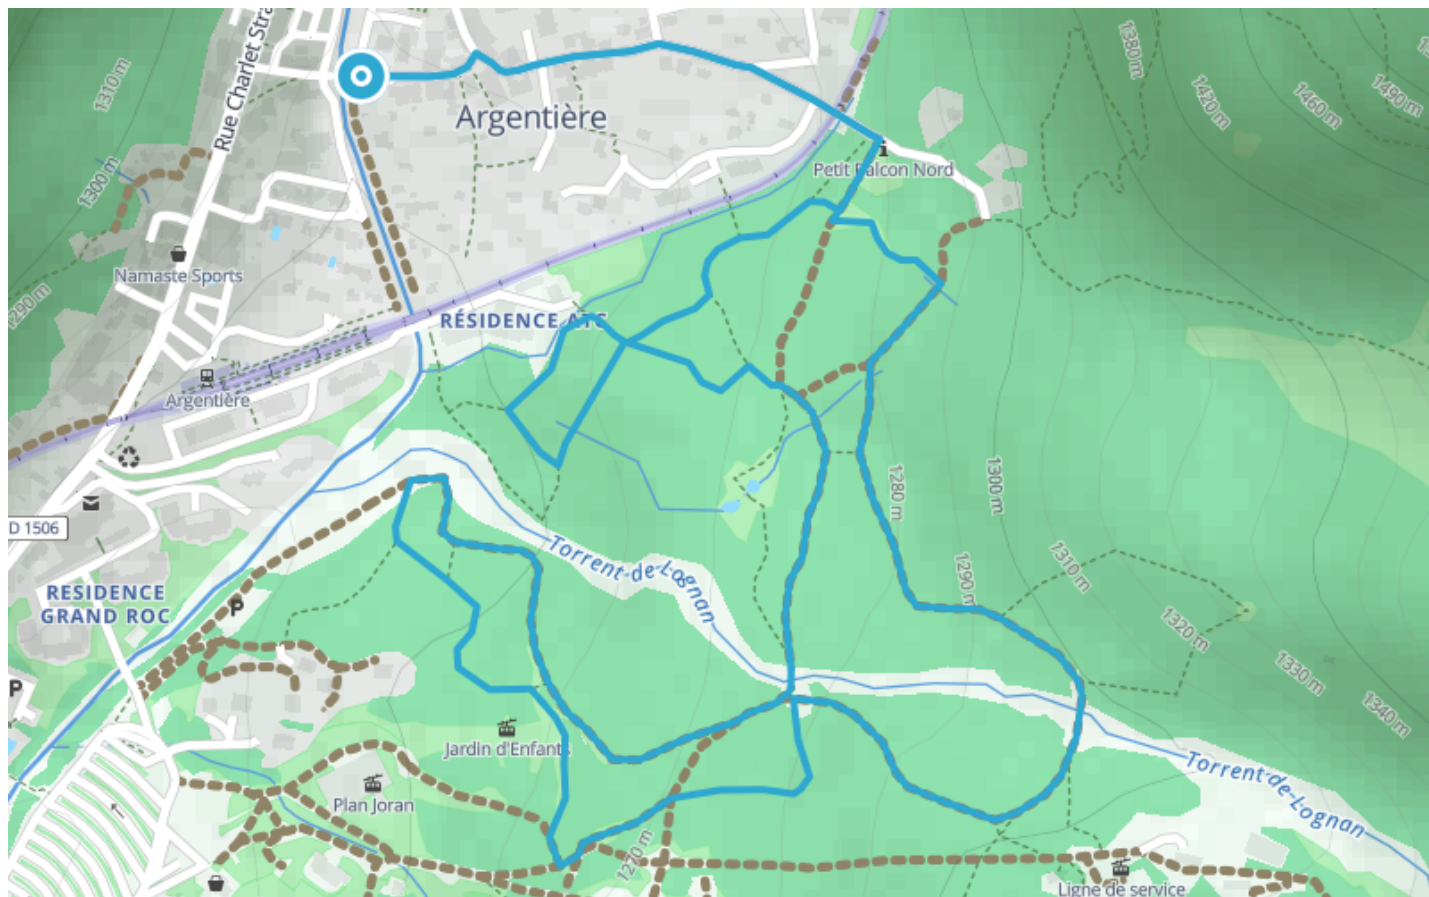

Itinéraire VTT – D : Moraine d'Argentière

● Facile

🚲 VTT

🕒 28 min

↔️ 4.10 km

📍 **Départ** 98 Route du Village
74400, Chamonix-Mont-Blanc

Descriptif

Port du casque et protections vivement recommandées, VTT adapté à la descente avec système de freinage approprié.

Retrouvez ce parcours et bien d'autres
sur l'application mobile **Loodpi - balades & GPS**