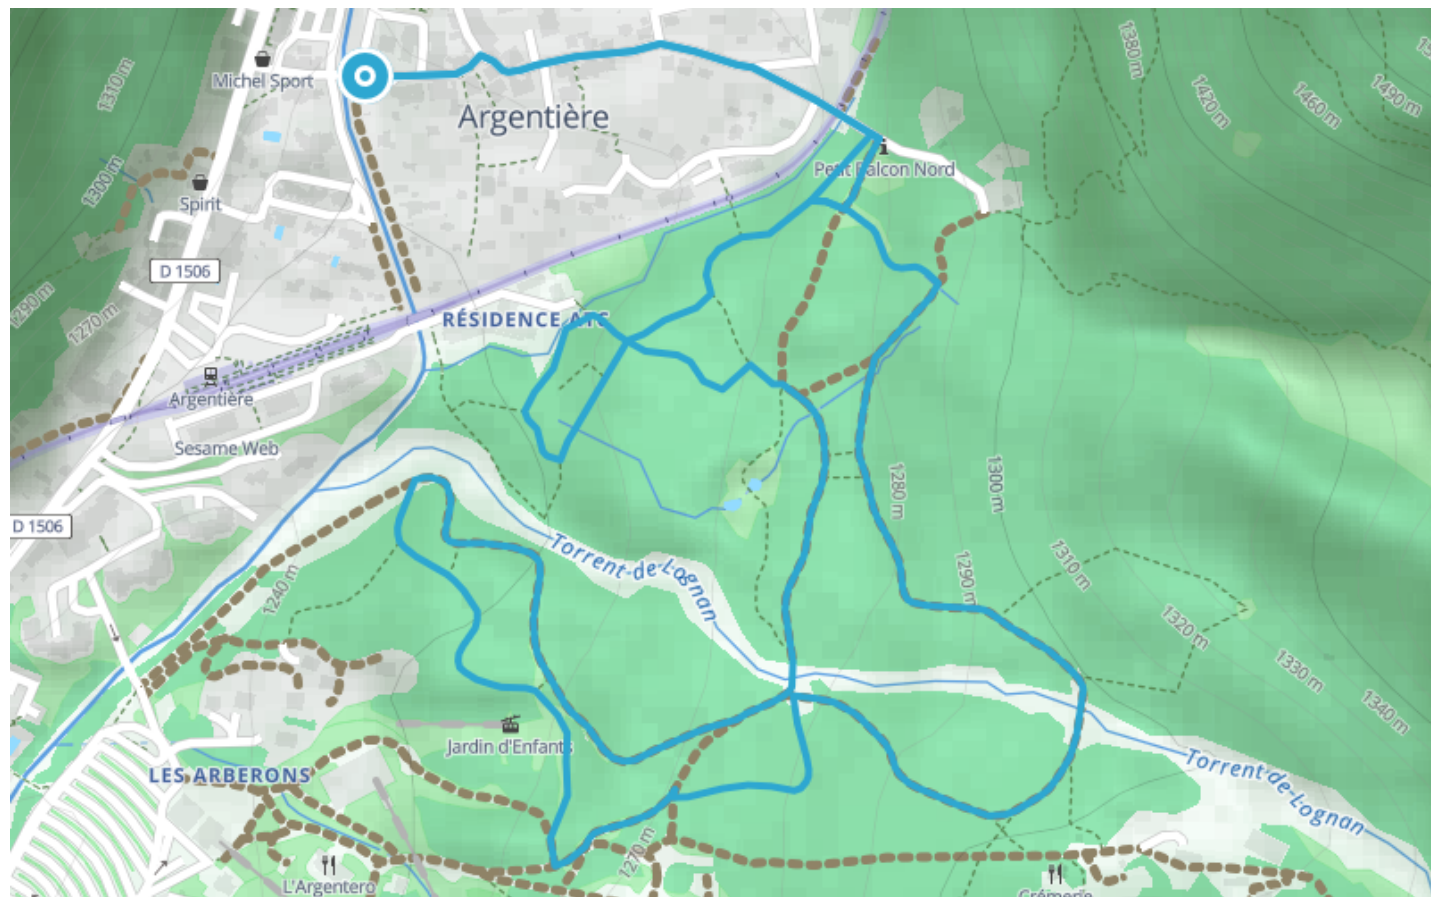

# Itinéraire VTT – D : Moraine d'Argentière

● Facile

🚲 VTT

🕒 31 min

↔️ 4.12 km

📍 **Départ** 98 Route du Village  
74400, Chamonix-Mont-Blanc

## Descriptif

Port du casque et protections vivement recommandées, VTT adapté à la descente avec système de freinage approprié.

Guide VTT disponible chez tous les loueurs de la vallée ainsi que dans les accueils des Offices de Tourisme.