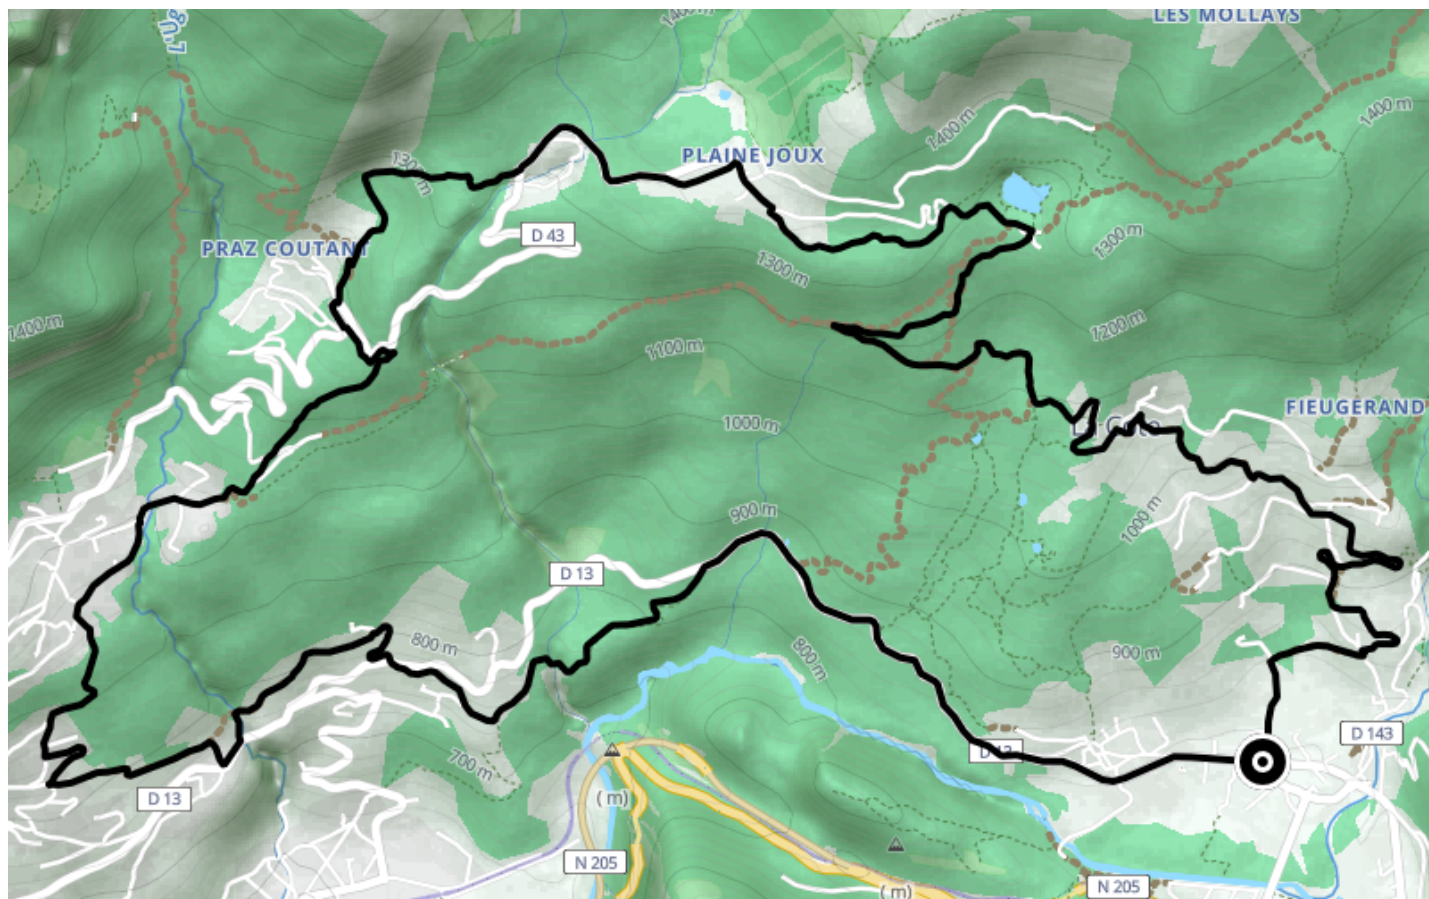

# Itinéraire VTT AE - 2 : De Servoz à Passy

● Difficile

🚲 Vélo à assistance  
électrique

🕒 0 min

↔ 18.2 km

📍 **Départ** Route de Passy  
74310, Servoz

## Descriptif

Boucle sportive entre Servoz et Passy par le lac Vert et traversant les parcelles agricoles des coteaux.

Port du casque et protections vivement recommandées, VTT adapté

à la descente avec système de freinage approprié.

Guide VTT disponible chez tous les loueurs de la vallée ainsi que dans les accueils des Offices de Tourisme.

85 place du triangle de l'amitié

+33450530024

<https://www.chamonix.com/>

Retrouvez ce parcours et bien d'autres  
sur l'application mobile **Loopi - balades & GPS**