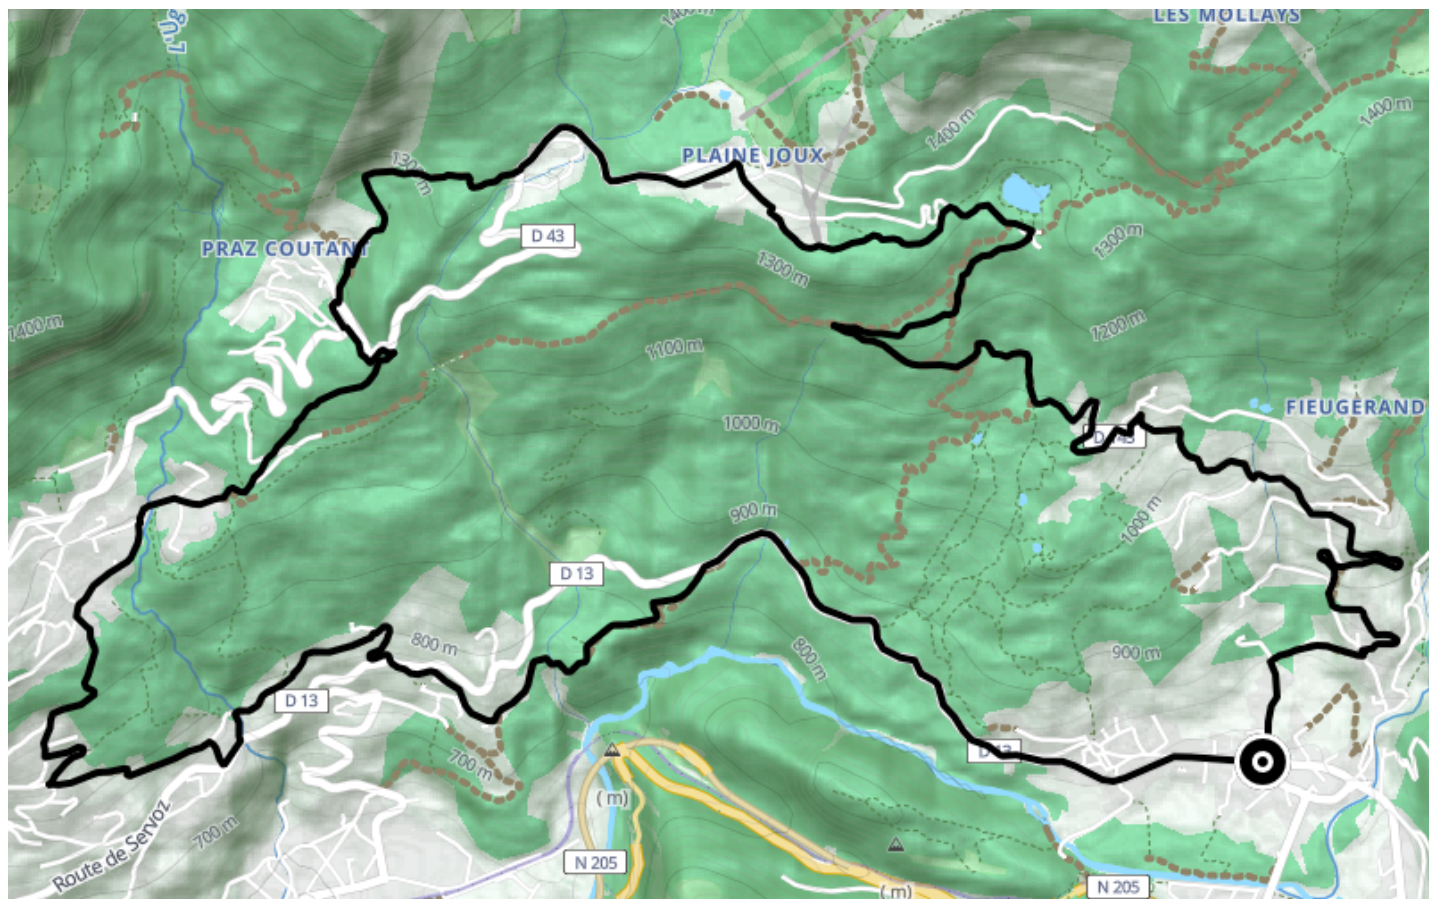

Itinéraire VTT AE - 2 : De Servoz à Passy

● Difficile

🚲 Vélo à assistance électrique

🕒 0 min

↔ 18.2 km

📍 **Départ** Route de Passy
74310, Servoz

Descriptif

Boucle sportive entre Servoz et Passy par le lac Vert et traversant les parcelles agricoles des coteaux. Port du casque et protections vivement recommandées, VTT adapté à la descente avec système de freinage approprié.

Retrouvez ce parcours et bien d'autres
sur l'application mobile **Loopi - balades & GPS**