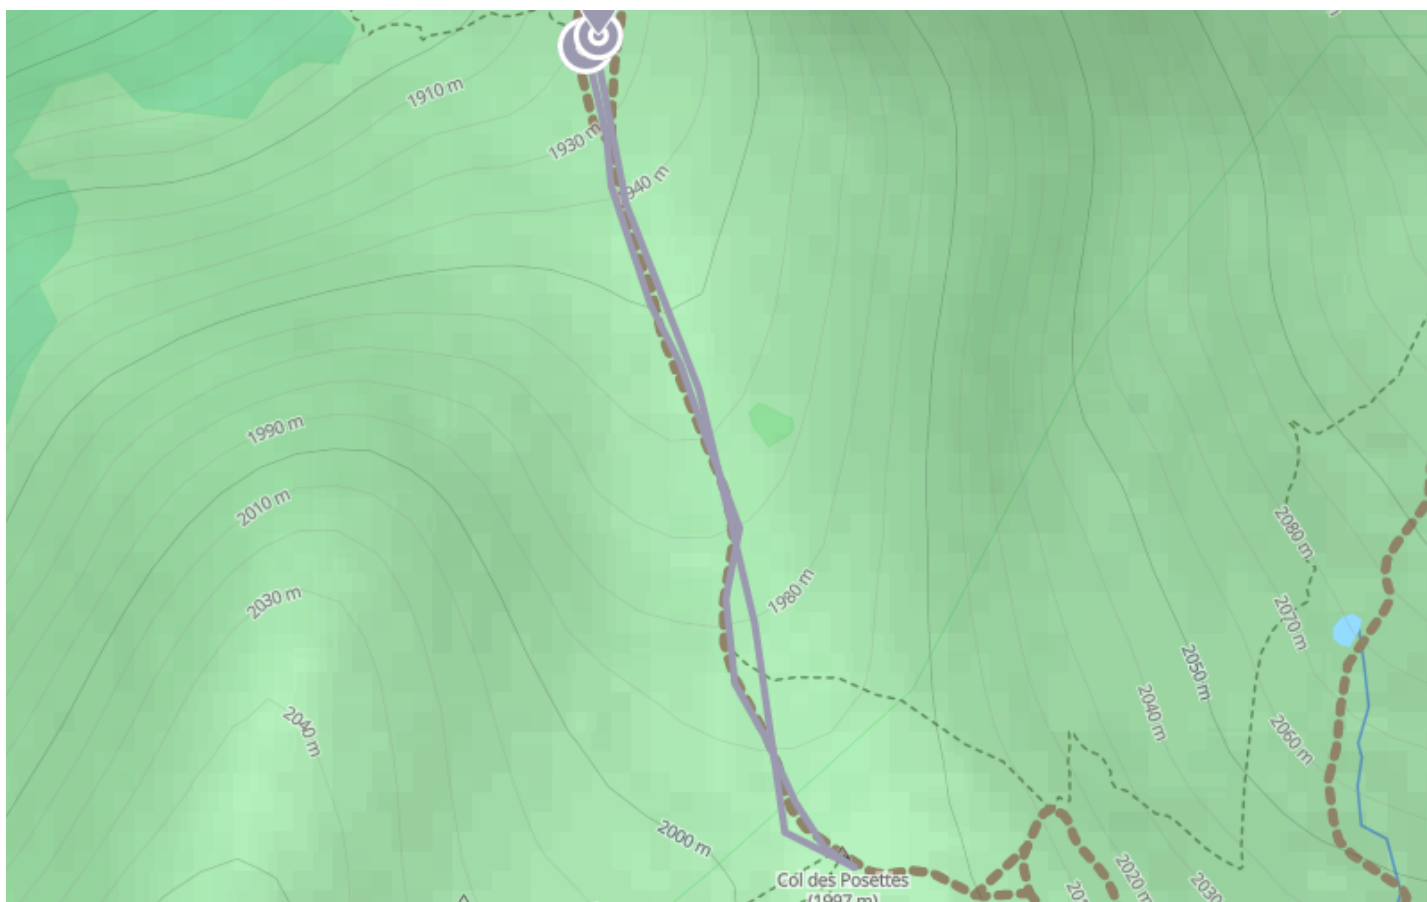

Itinéraire raquette des Posettes

🚲 Raquettes

🕒 1 h 30 min

↔️ 1.20 km

📍 **Départ** 74660, Vallorcine

📍 **Arrivée** 74660, Vallorcine

Descriptif

L'itinéraire démarre au sommet de la télécabine de Vallorcine et vous emmène en direction de l'Aiguillette des Posettes. Le tracé est matérialisé par des jalons de couleur fuchsia.

Départ: sommet de la télécabine de Vallorcine.

Durée: 1h30 aller / retour.

Difficulté: difficile.

+33450530024

<https://www.chamonix.com/>

Retrouvez ce parcours et bien d'autres
sur l'application mobile **Loodpi - balades & GPS**