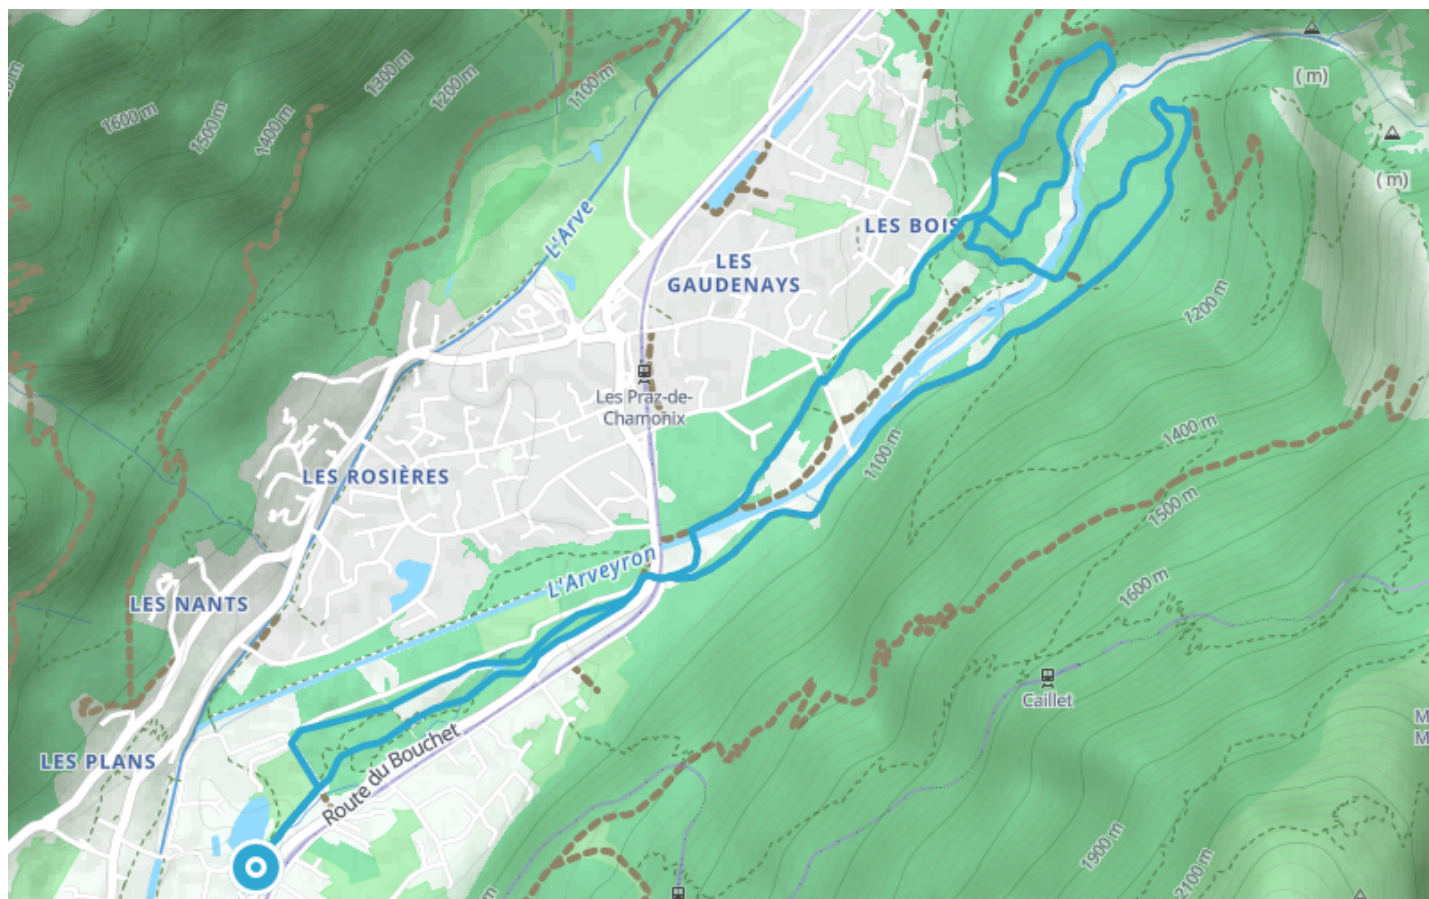

# Itinéraire VTT AE - J : Domaine nordique de Chamonix

● Facile

🚲 Vélo à assistance  
électrique

🕒 1 h 01 min

↔ 8.87 km

📍 **Départ** 39 Avenue de la Plage  
74400, Chamonix-Mont-Blanc

## Descriptif

Port du casque et protections vivement recommandées, VTT adapté à la descente avec système de freinage approprié.

Guide VTT disponible chez tous les loueurs de la vallée ainsi que dans les accueils des Offices de Tourisme.

85 place du triangle de l'amitié

+33450530024

<https://www.chamonix.com/>

Retrouvez ce parcours et bien d'autres  
sur l'application mobile **Loopi - balades & GPS**