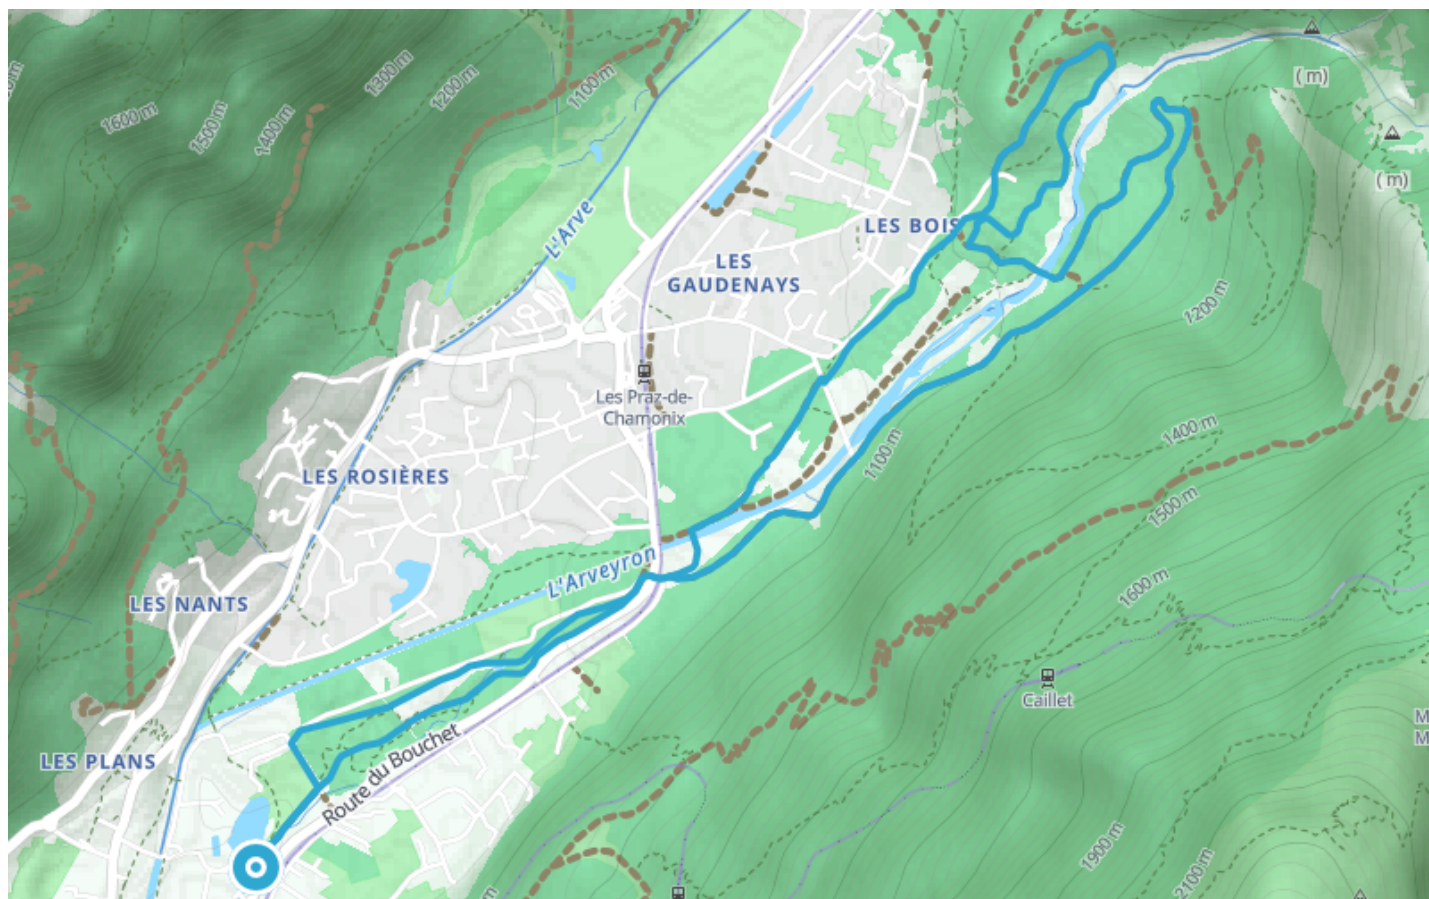

# Itinéraire VTT AE - J : Domaine nordique de Chamonix

● Facile

🚲 Vélo à assistance électrique

🕒 1 h 01 min

↔ 8.87 km

📍 **Départ** 39 Avenue de la Plage  
74400, Chamonix-Mont-Blanc

## Descriptif

Port du casque et protections vivement recommandées, VTT adapté à la descente avec système de freinage approprié.

Guide VTT disponible chez tous les loueurs de la vallée ainsi que dans les accueils des Offices de Tourisme.

85 place du triangle de l'amitié

+33450530024

<https://www.chamonix.com/>

Retrouvez ce parcours et bien d'autres  
sur l'application mobile **Loopi - balades & GPS**