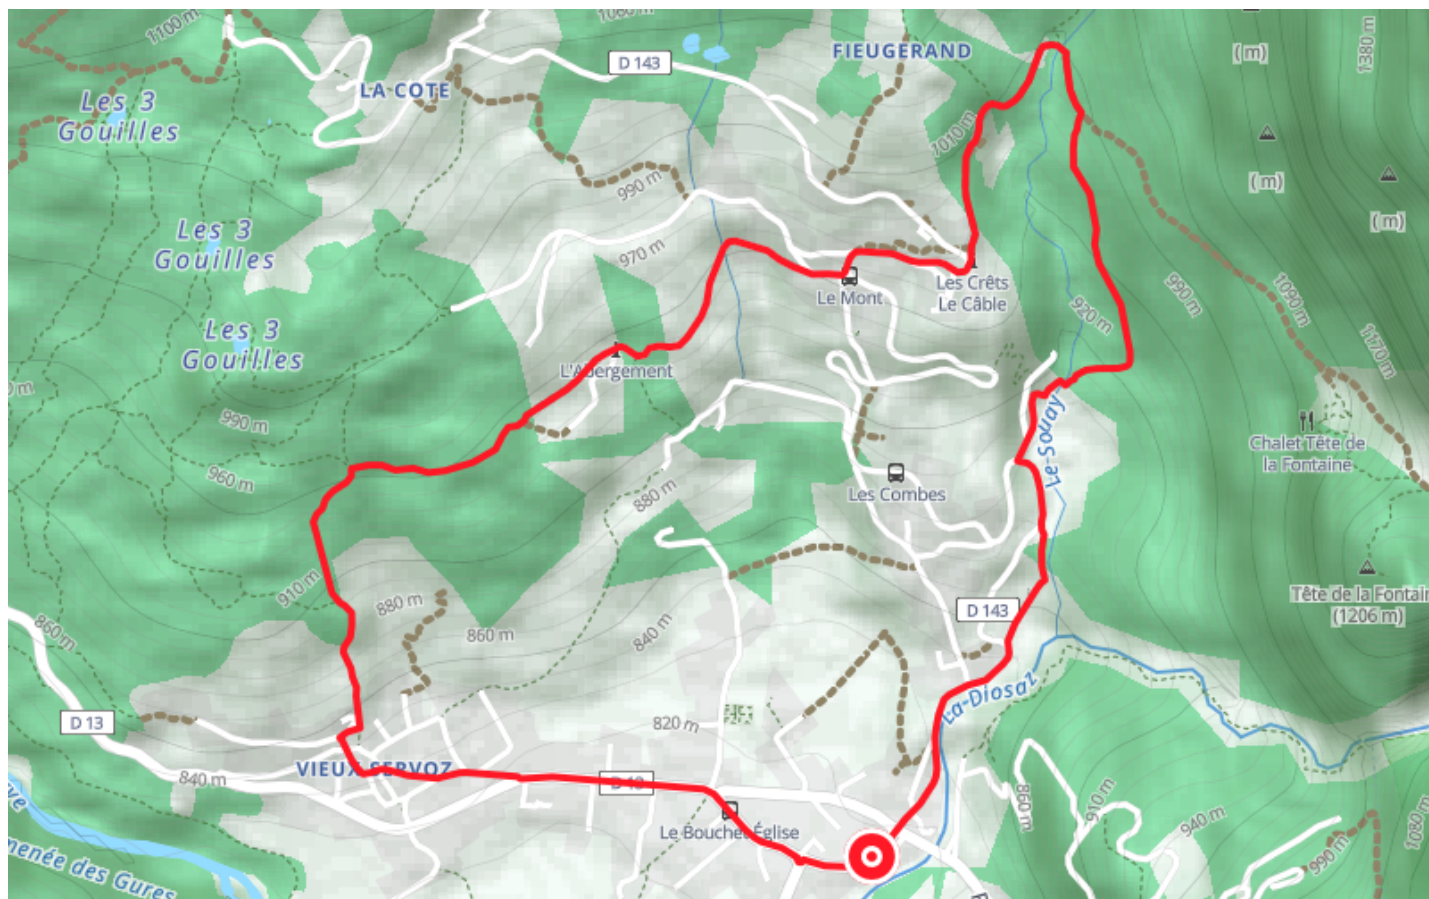

Itinéraire VTT AE – N : Servoz par ses hameaux

● Moyenne

🚲 Vélo à assistance
électrique

🕒 27 min

↔ 5.07 km

📍 **Départ** 112 Rue du Bouchet
74310, Servoz

Descriptif

Port du casque et protections vivement recommandées, VTT adapté à la descente avec système de freinage approprié.

Guide VTT disponible chez tous les loueurs de la vallée ainsi que dans les accueils des Offices de Tourisme.

85 place du triangle de l'amitié

+33450530024

<https://www.chamonix.com/>

Retrouvez ce parcours et bien d'autres
sur l'application mobile **Loopi - balades & GPS**