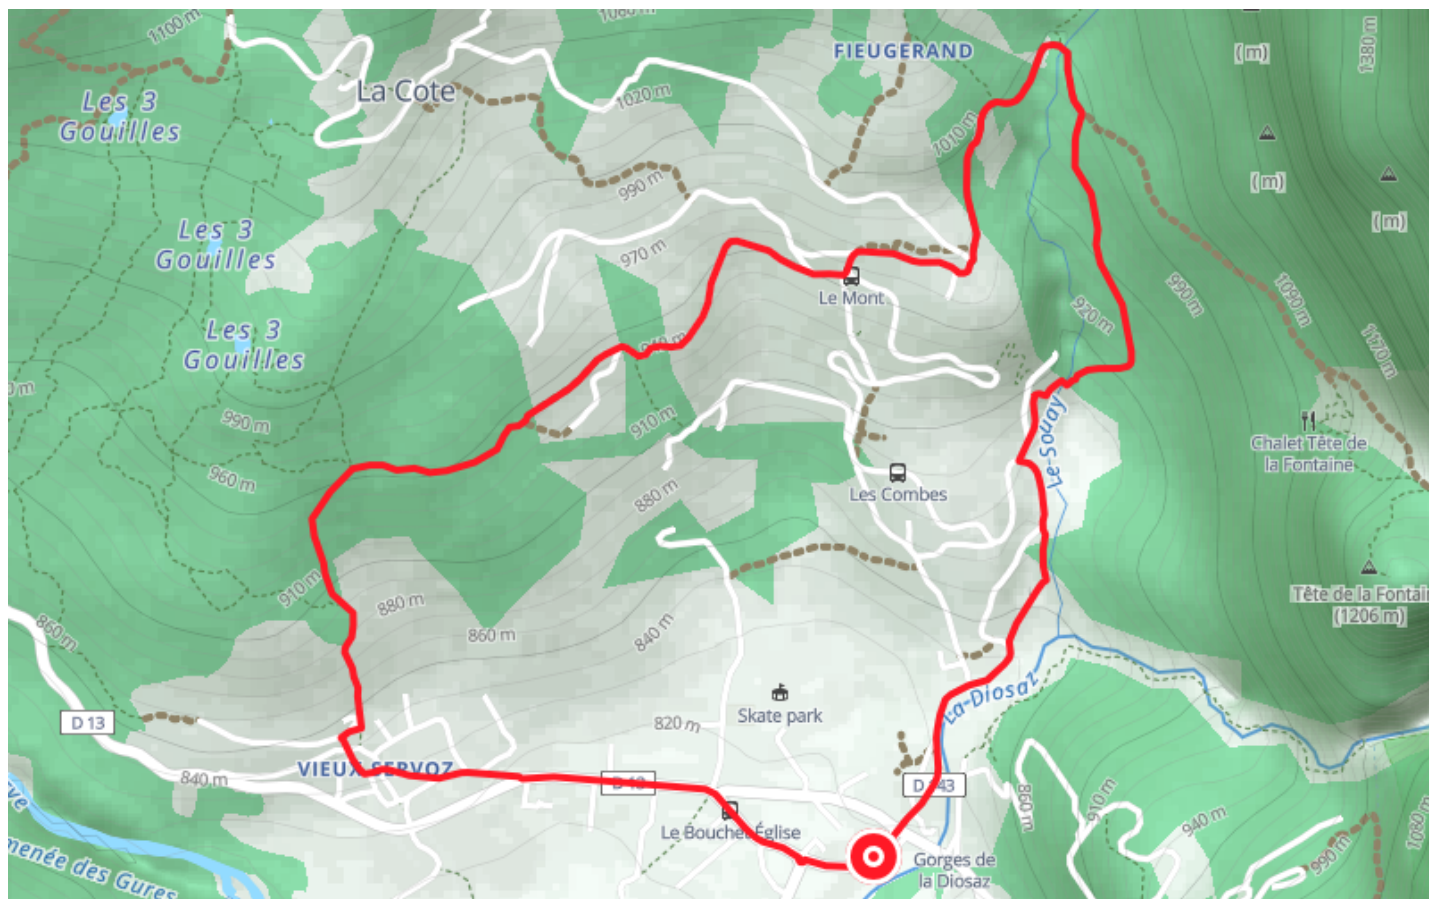

Itinéraire VTT AE – N : Servoz par ses hameaux

● Moyenne

🚲 Vélo à assistance électrique

🕒 27 min

↔ 5.07 km

📍 **Départ** 112 Rue du Bouchet
74310, Servoz

Descriptif

Port du casque et protections vivement recommandées, VTT adapté à la descente avec système de freinage approprié.

Guide VTT disponible chez tous les loueurs de la vallée ainsi que dans les accueils des Offices de Tourisme.

85 place du triangle de l'amitié

+33450530024

<https://www.chamonix.com/>

Retrouvez ce parcours et bien d'autres
sur l'application mobile **Loopi - balades & GPS**