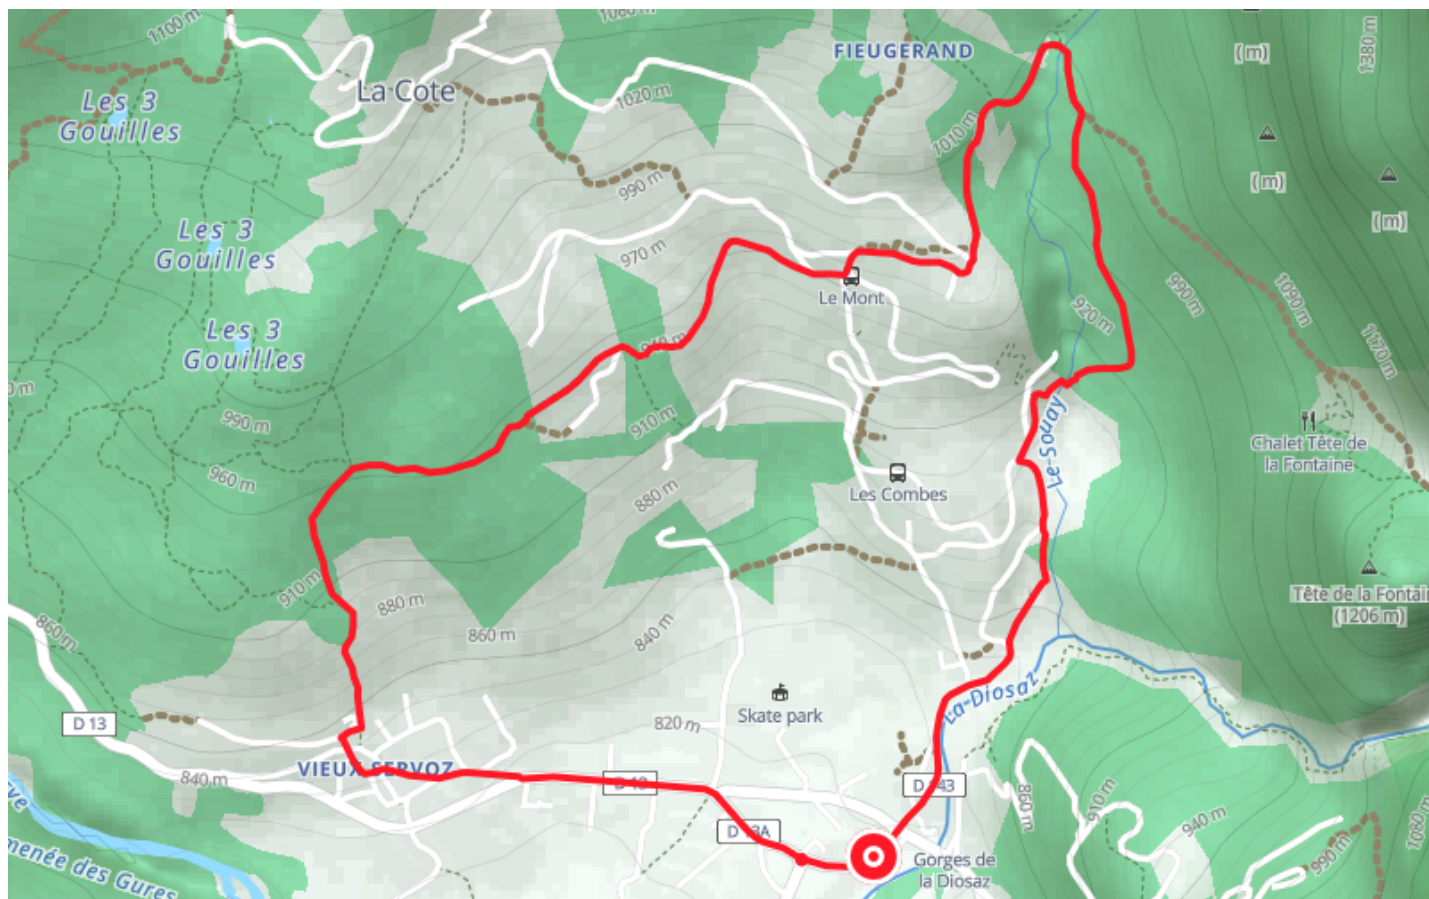

# Itinéraire VTT AE – N : Servoz par ses hameaux

● Moyenne

🚲 Vélo à assistance électrique

🕒 38 min

↔ 5.10 km

📍 **Départ** 112 Rue du Bouchet  
74310, Servoz

## Descriptif

Boucle sportive, montées raides et descentes techniques au programme, sur les hauteurs de Servoz. Cet itinéraire traverse de jolis hameaux du village.

Port du casque et protections vivement

85 place du triangle de l'amitié

+33450530024

<https://www.chamonix.com/>

Retrouvez ce parcours et bien d'autres  
sur l'application mobile **Loopi - balades & GPS**