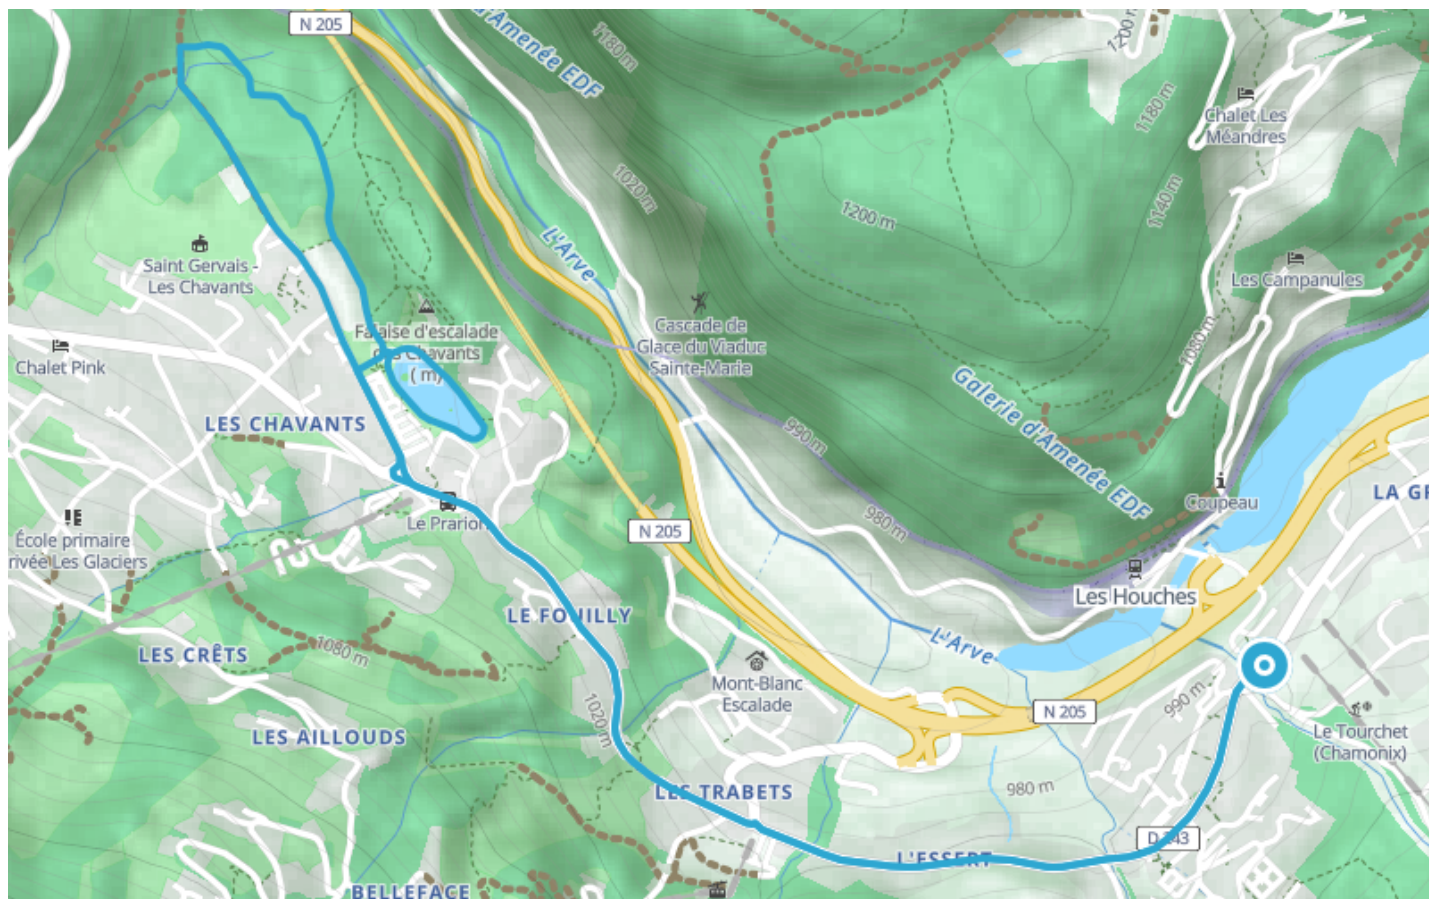

Itinéraire VTT AE – S : Balade aux Chavants

● Facile

🚲 Vélo à assistance
électrique

🕒 35 min

↔ 6.03 km

📍 **Départ** 55 Avenue des Alpes
74310, Les Houches

Descriptif

Attention : Itinéraire partagé avec les piétons.

Port du casque et protections vivement recommandées, VTT adapté à la descente avec système de freinage approprié.

Guide VTT disponible chez tous les loueurs de la vallée ainsi que dans les accueils des Offices de Tourisme.

Office de Tourisme de Chamonix

85 place du triangle de l'amitié

+33450530024

<https://www.chamonix.com/>

Retrouvez ce parcours et bien d'autres
sur l'application mobile **Loopi - balades & GPS**