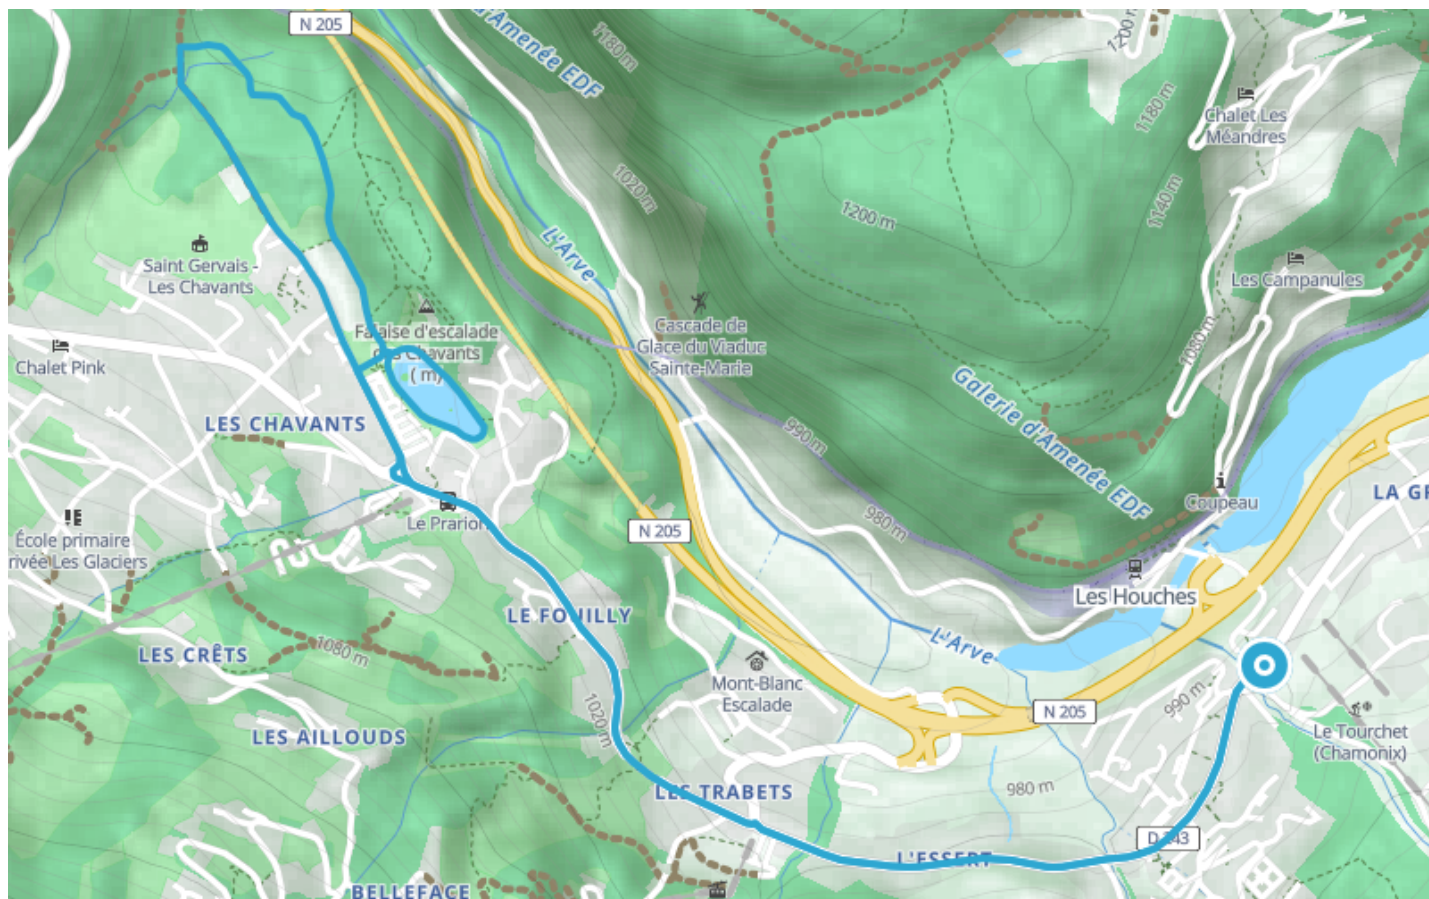

Itinéraire VTT AE – S : Balade aux Chavants

● Facile

🚲 Vélo à assistance
électrique

🕒 35 min

↔ 6.03 km

📍 **Départ** 55 Avenue des Alpes
74310, Les Houches

Descriptif

Attention : Itinéraire partagé avec les piétons.

Port du casque et protections vivement recommandées, VTT adapté à la descente avec système de freinage approprié.

Guide VTT disponible chez tous les loueurs de la vallée ainsi que dans les accueils des Offices de Tourisme.

Office de Tourisme de Chamonix

85 place du triangle de l'amitié

+33450530024

<https://www.chamonix.com/>

Retrouvez ce parcours et bien d'autres
sur l'application mobile **Loopi - balades & GPS**