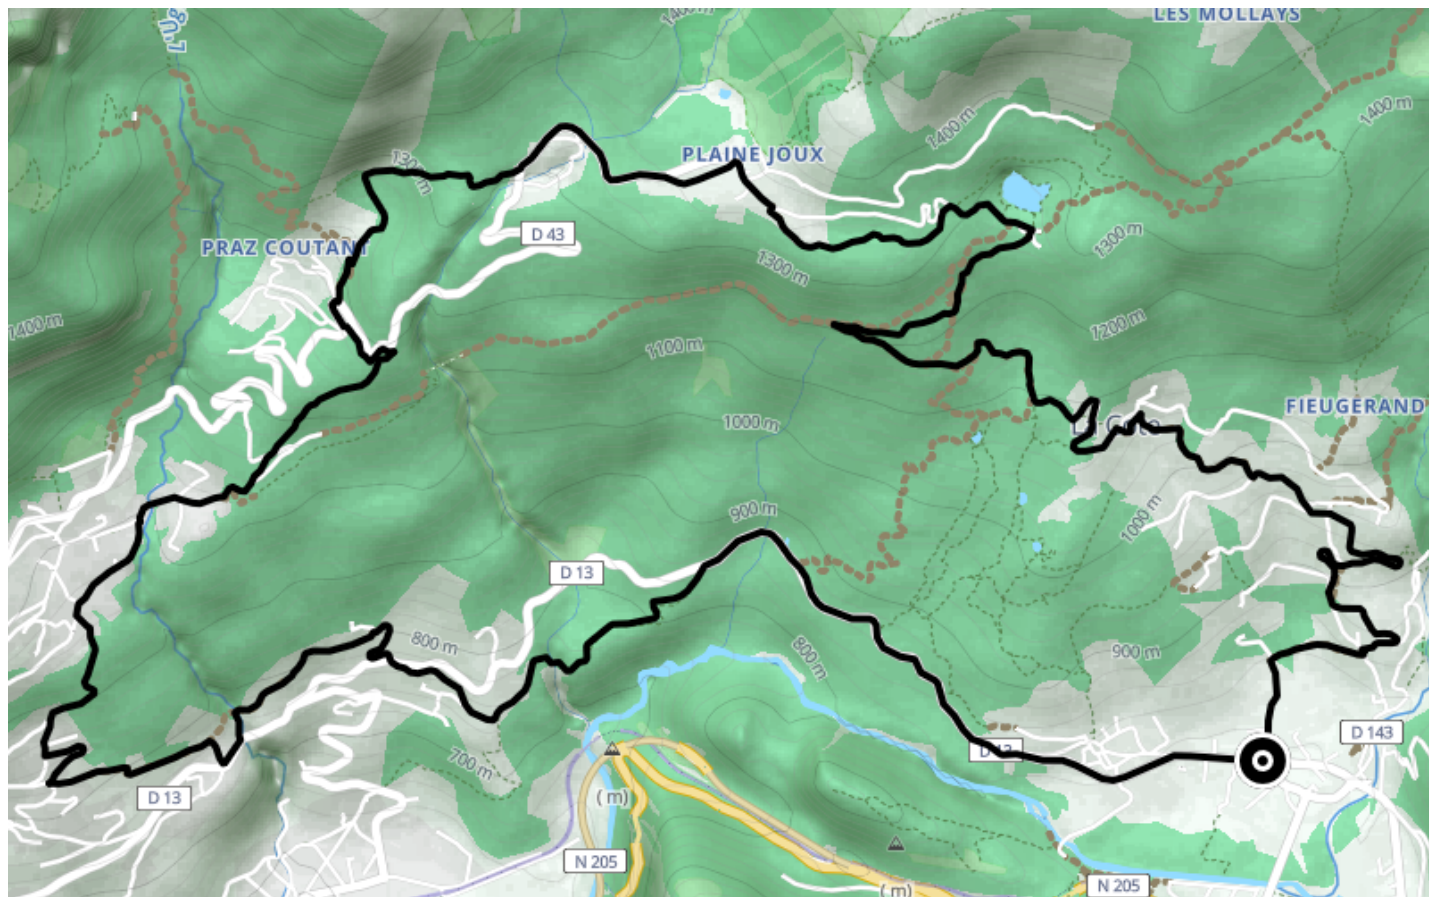

Itinéraire VTT - 2 : De Servoz à Passy

● Difficile

🚲 VTT

🕒 0 min

↔ 18.2 km

📍 **Départ** Route de Passy
74310, Servoz

Descriptif

Boucle sportive entre Servoz et Passy par le lac Vert et traversant les parcelles agricoles des coteaux.

Port du casque et protections vivement recommandées, VTT adapté

à la descente avec système de freinage approprié.

Guide VTT disponible chez tous les loueurs de la vallée ainsi que dans les accueils des Offices de Tourisme.