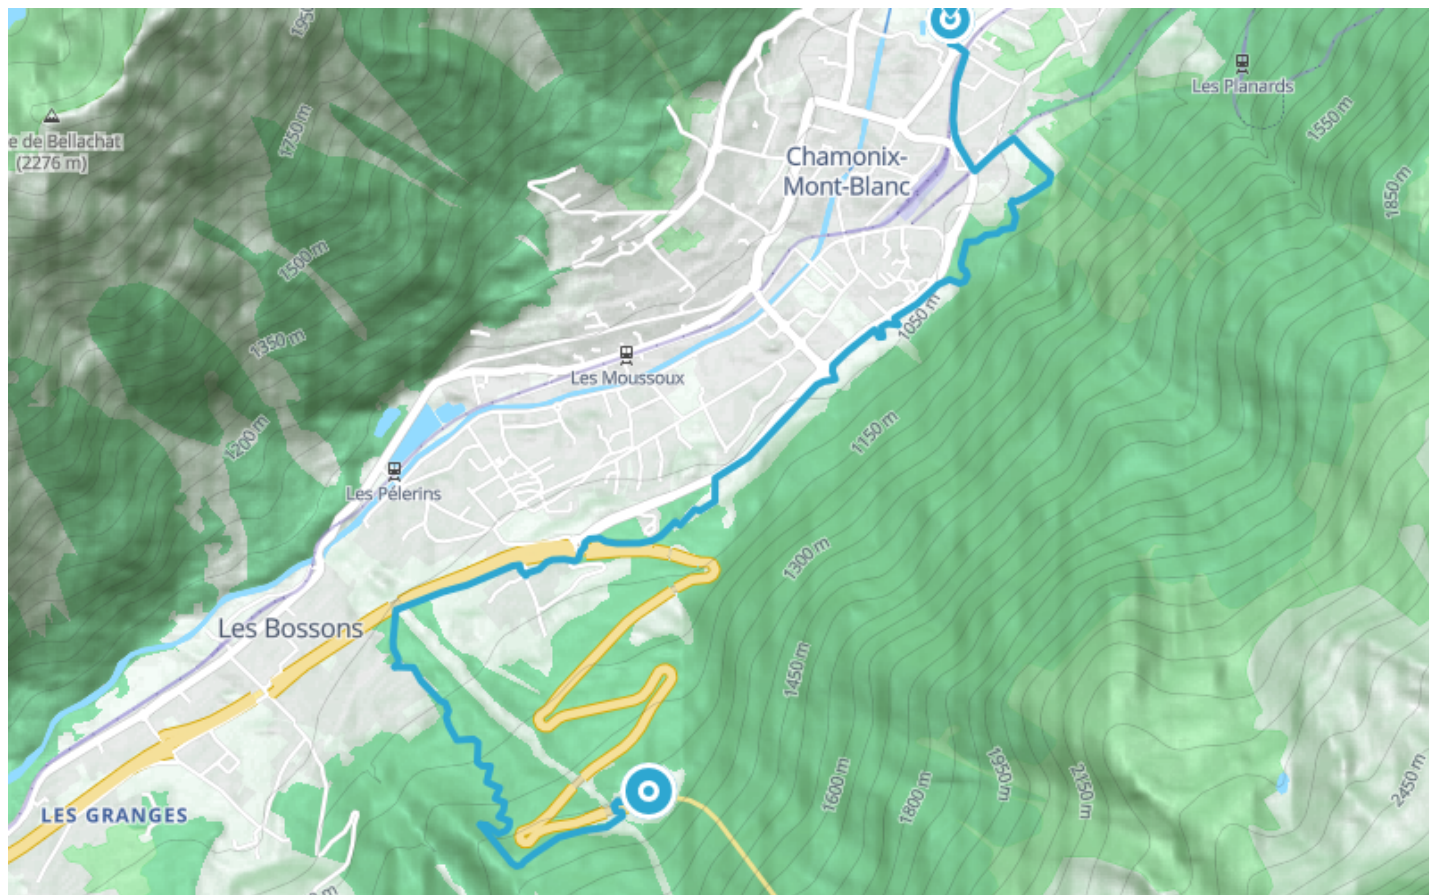

Itinéraire VTT AE - T : E-Bike MB - Tunnel du Mont-Blanc - Maison Nordique

● Facile

🚲 VTT

🕒 0 min

↔ 7.00 km

📍 **Départ** La Route Blanche
74400, Chamonix-Mont-Blanc

📍 **Arrivée** 24 Avenue de la Plage
74400, Chamonix-Mont-Blanc

Descriptif

Ce tracé rejoint la Maison Nordique de Chamonix.

Guide VTT disponible chez tous les loueurs de la vallée ainsi que dans les accueils des Offices de Tourisme.

Port du casque et protections vivement recommandées, VTT adapté à la descente avec système de freinage approprié.

Office de Tourisme de Chamonix

85 place du triangle de l'amitié

+33450530024

<https://www.chamonix.com/>

Retrouvez ce parcours et bien d'autres
sur l'application mobile **Loopi - balades & GPS**