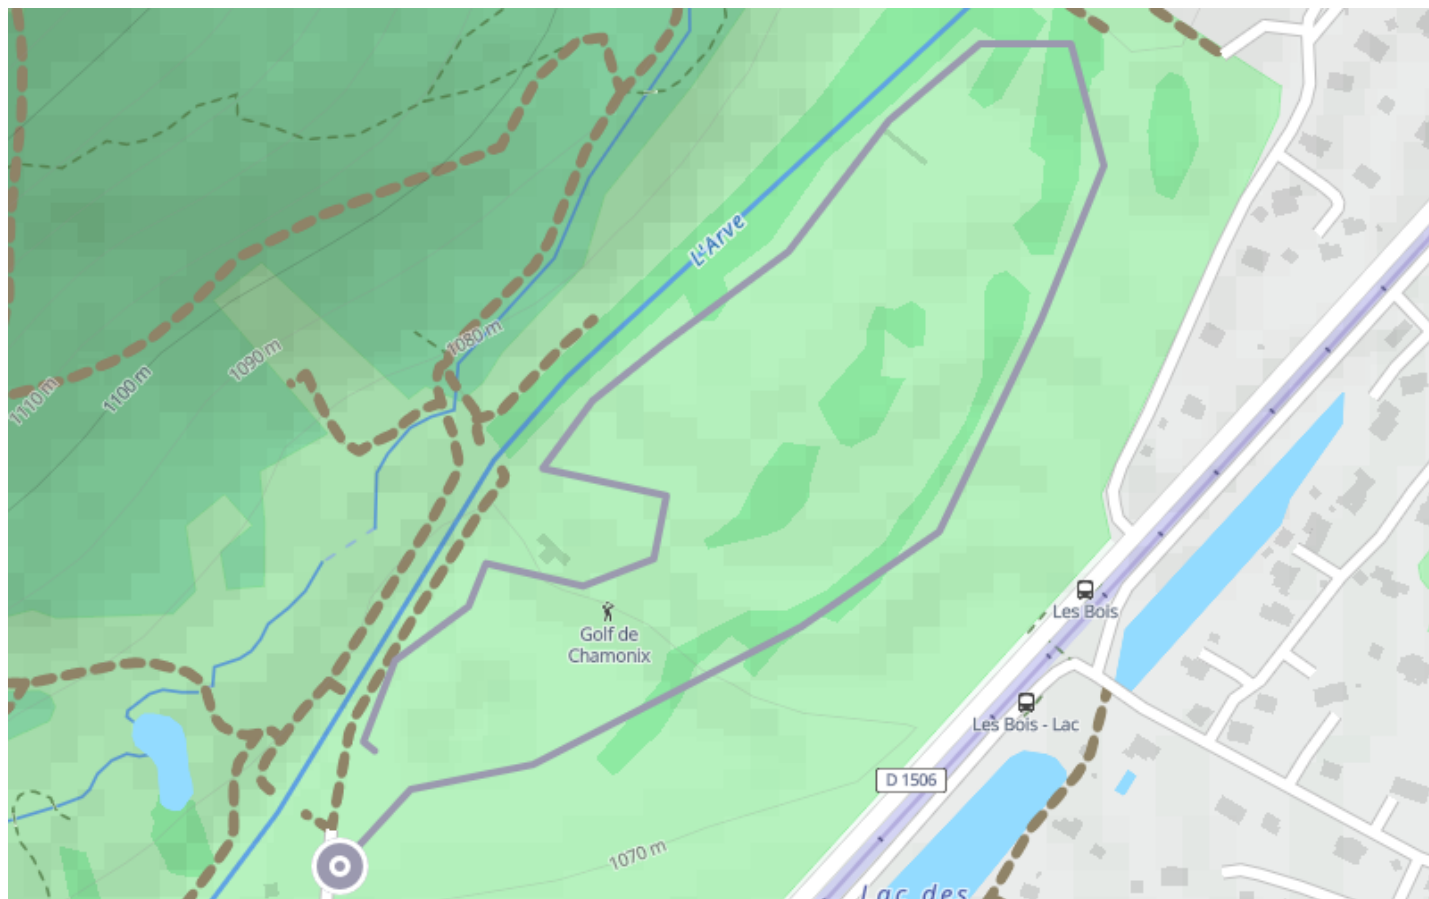

Itinéraire raquette - Circuit du golf

🚲 Raquettes

🕒 40 min

↔️ 2.00 km

📍 **Départ** 180 Route du Golf
74400, Chamonix-Mont-Blanc

Descriptif

En partant de la Gare SNCF des Praz ou du Parking du Golf, vous profiterez d'une balade en raquettes à Chamonix d'environ 40 minutes.

Office de Tourisme de Chamonix
85 place du triangle de l'amitié
+33450530024
<https://www.chamonix.com/>

Retrouvez ce parcours et bien d'autres
sur l'application mobile **Loopi - balades & GPS**