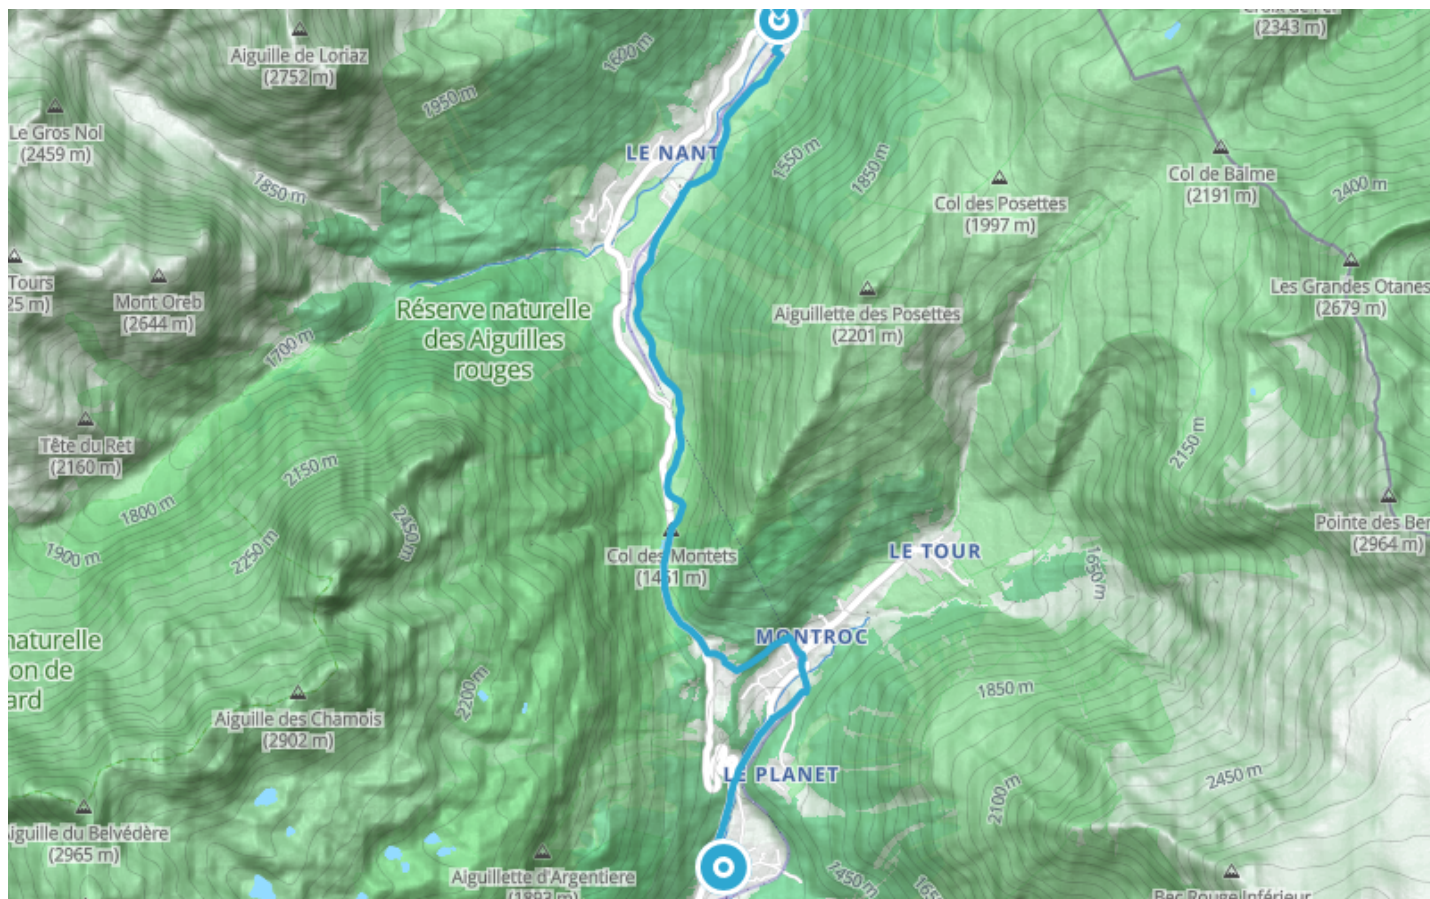

# Itinéraire VTT AE - A : De Vallorcine à Argentière

● Facile

🚲 Vélo à assistance électrique

🕒 44 min

↔ 7.16 km

📍 **Départ** Pont d'Argentières  
74400, Chamonix-Mont-Blanc

📍 **Arrivée** 146 Place de la Gare  
74660, Vallorcine

## Descriptif

Possibilité d'effectuer le parcours dans le sens inverse : Argentière - Vallorcine : D+ 260m.

Port du casque et protections vivement recommandées, VTT adapté à la descente avec système de freinage approprié.

Retrouvez ce parcours et bien d'autres  
sur l'application mobile **Loopi - balades & GPS**