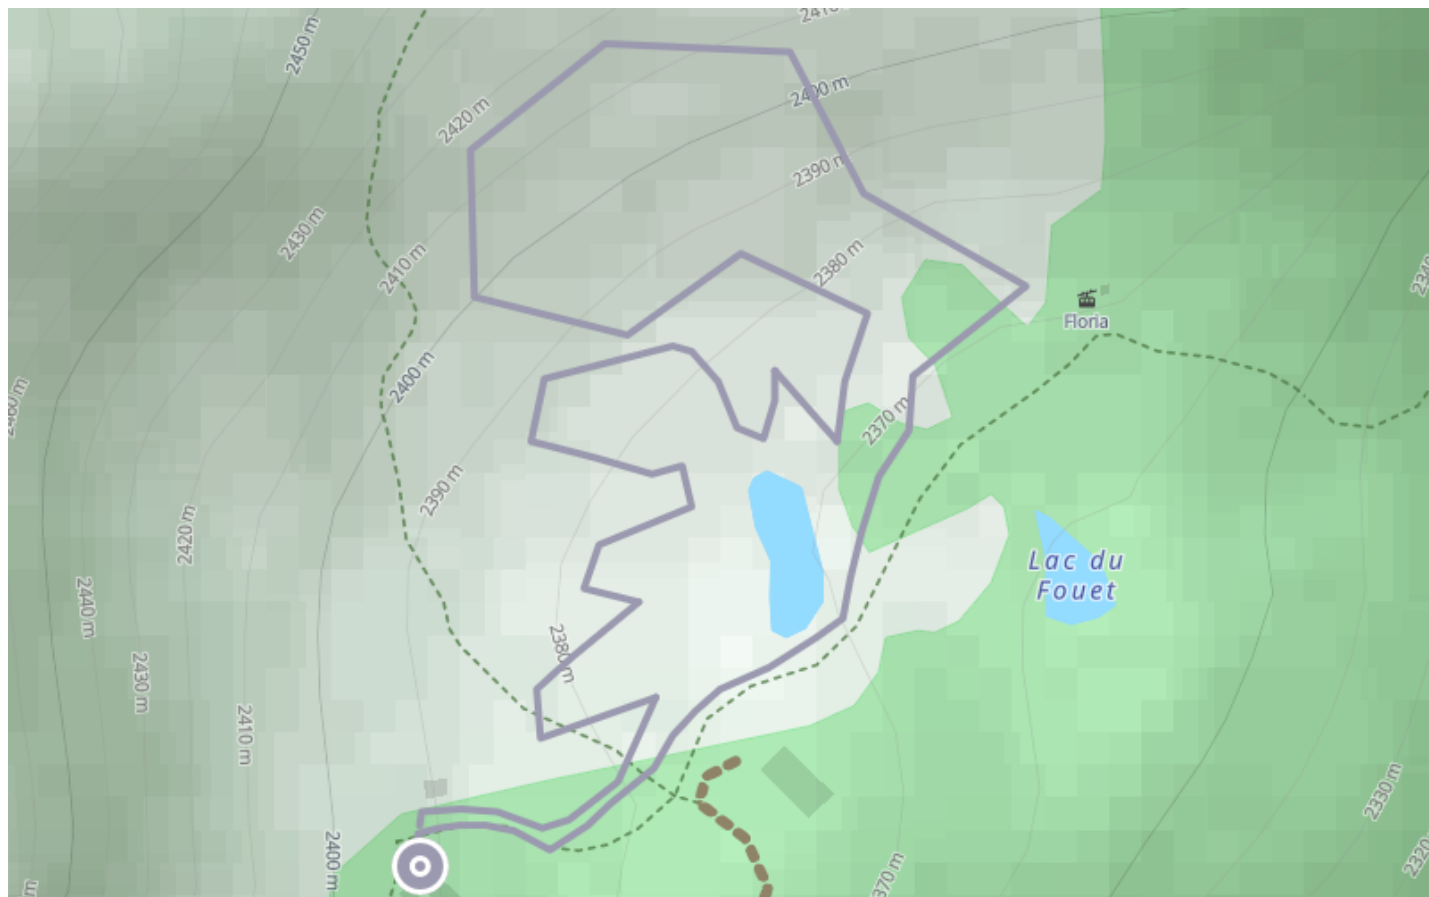

Itinéraire raquette de l'Index

🚲 Raquettes

🕒 45 min

↔️ 1.60 km

📍 **Départ** Retour Via Ferrata
74400, Chamonix-Mont-Blanc

Descriptif

Sur la droite en direction de la Floria, empruntez la boucle tracée et balisée. Vue plongeante sur la Mer de Glace et les Grandes Jorasses.

Départ: Sommet du télésiège de l'Index

Difficulté: Moyenne

Durée: 45mn

85 place du triangle de l'amitié

+33450530024

<https://www.chamonix.com/>

Retrouvez ce parcours et bien d'autres
sur l'application mobile **Loopi - balades & GPS**