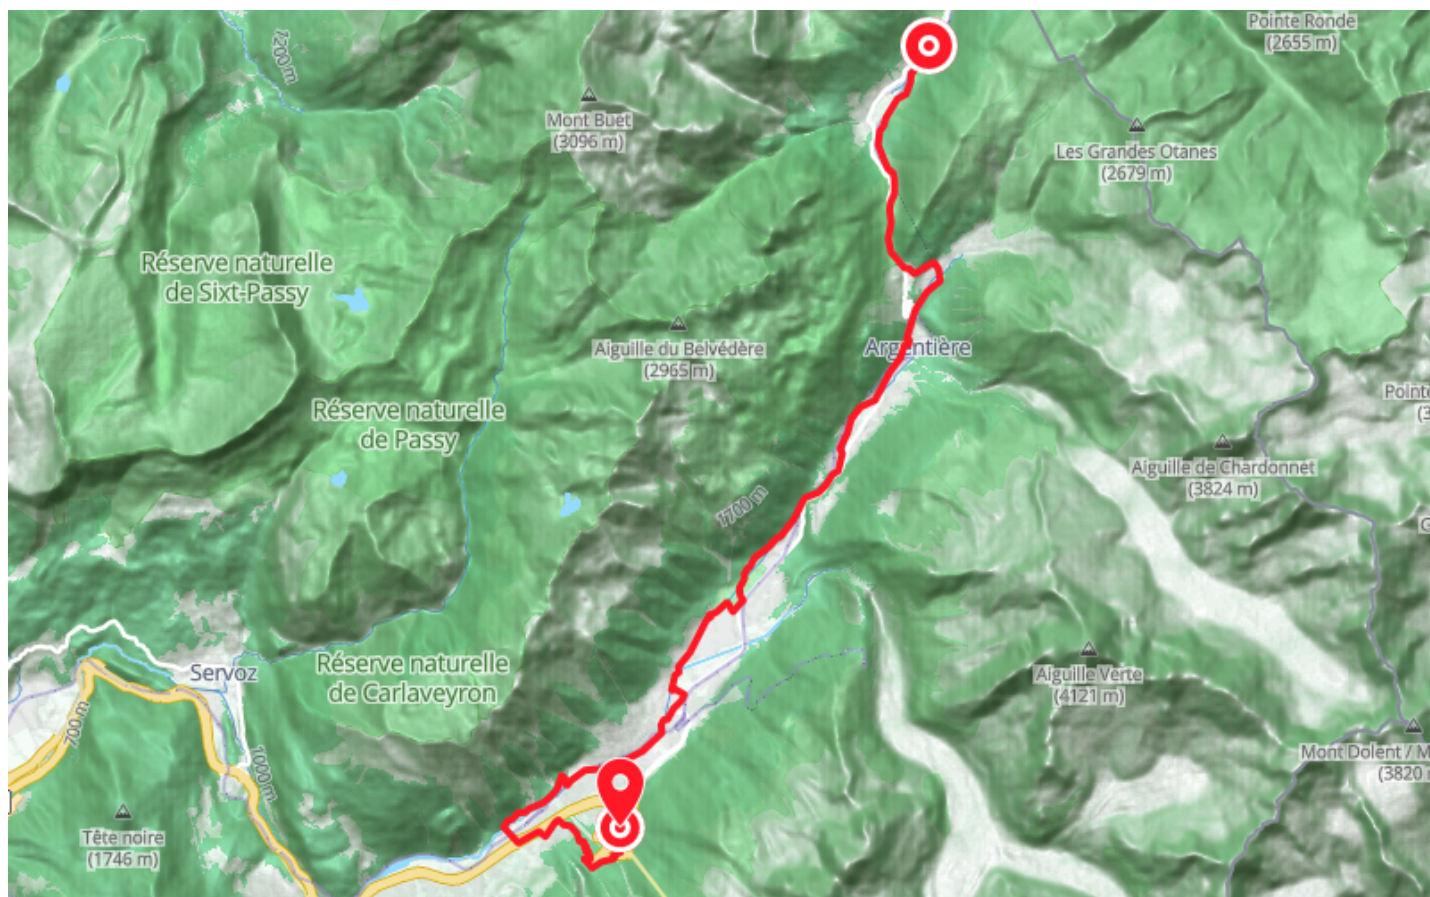

Itinéraire VTT - T : E-Bike MB France-Italie depuis Vallorcine

● Moyenne

🚲 VTT

🕒 0 min

↔ 24.7 km

📍 **Départ** Place de la Gare
74660, Vallorcine

📍 **Arrivée** La Route Blanche
74400, Chamonix-Mont-Blanc

Descriptif

Départ possible depuis chaque village de la vallée.

Ce tracé suit les itinéraires A, G, K et T du Plan.

Guide VTT disponible chez tous les loueurs de la vallée ainsi que dans les accueils des Offices de Tourisme.

Retrouvez ce parcours et bien d'autres
sur l'application mobile **Loopi - balades & GPS**