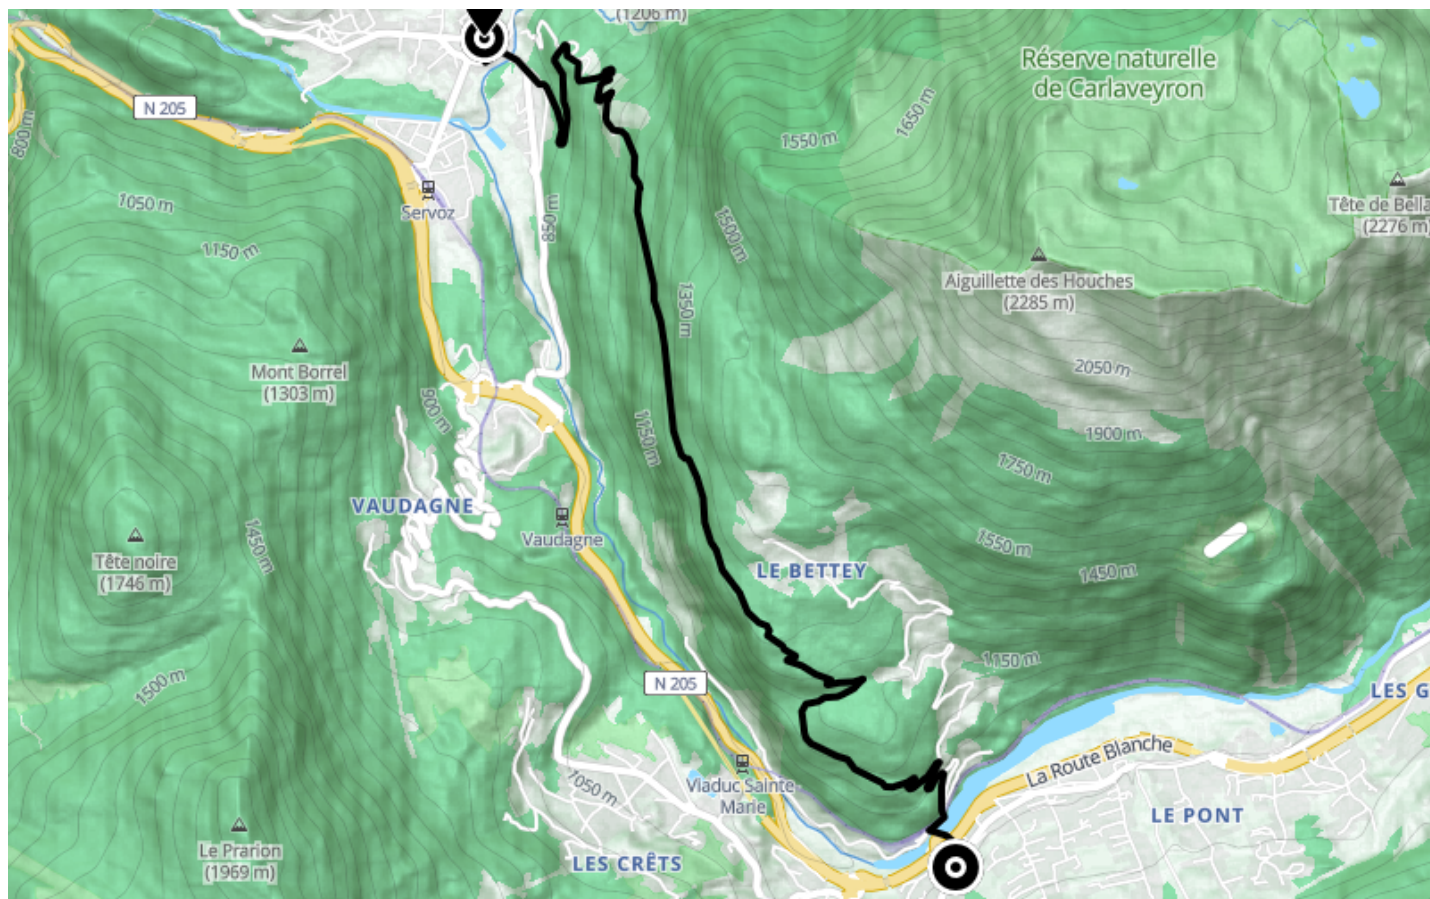

# Itinéraire VTT AE - L : Des Houches à Servoz

● Difficile

🚲 Vélo à assistance électrique

🕒 42 min

↔ 8.50 km

📍 **Départ** 55 Avenue des Alpes  
74310, Les Houches

📍 **Arrivée** Rue du Bouchet  
74310, Servoz

## Descriptif

Attention : Itinéraire partagé avec les piétons.

Port du casque et protections vivement recommandées, VTT adapté à la descente avec système de freinage approprié.

Guide VTT disponible chez tous les loueurs de la vallée ainsi que dans les accueils des Offices de Tourisme.

Retrouvez ce parcours et bien d'autres  
sur l'application mobile **Looopi - balades & GPS**