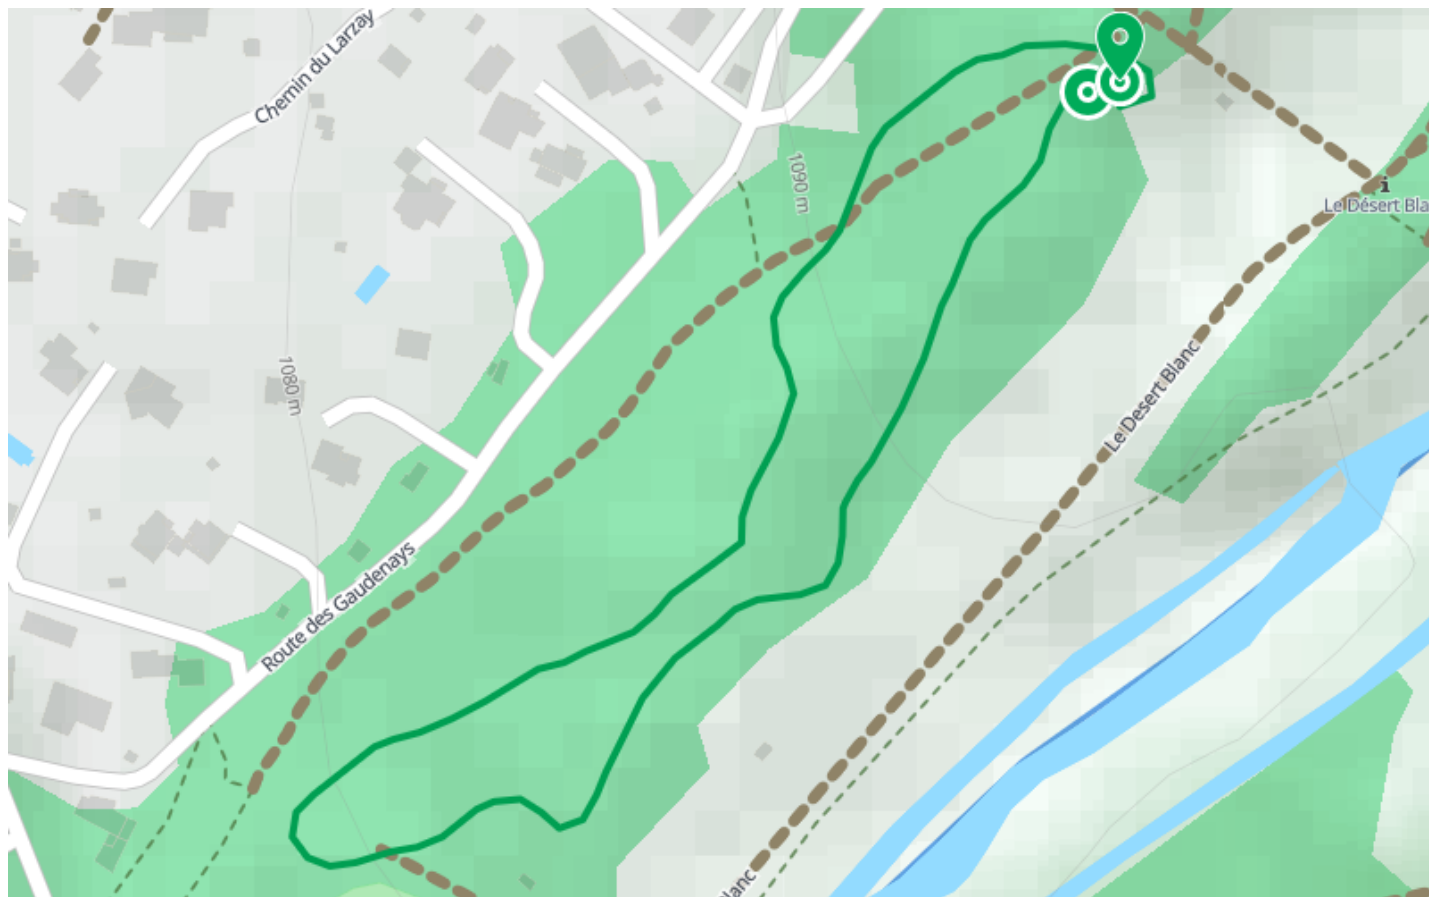

Espace Ludique VTT des Bois

● Très facile

🚲 À vélo

🕒 0 min

↔️ 791 m

📍 **Départ** 117 Chemin de la Source de l'Arveyron
74400, Chamonix-Mont-Blanc

📍 **Arrivée** 117 Chemin de la Source de l'Arveyron
74400, Chamonix-Mont-Blanc

Descriptif

à partir de 5 ans.

Port du casque obligatoire.

Gants et protections adaptés fortement recommandés.

Office de Tourisme de Chamonix

85 place du triangle de l'amitié

+33450530024

<https://www.chamonix.com/>

Retrouvez ce parcours et bien d'autres
sur l'application mobile **Loopi - balades & GPS**