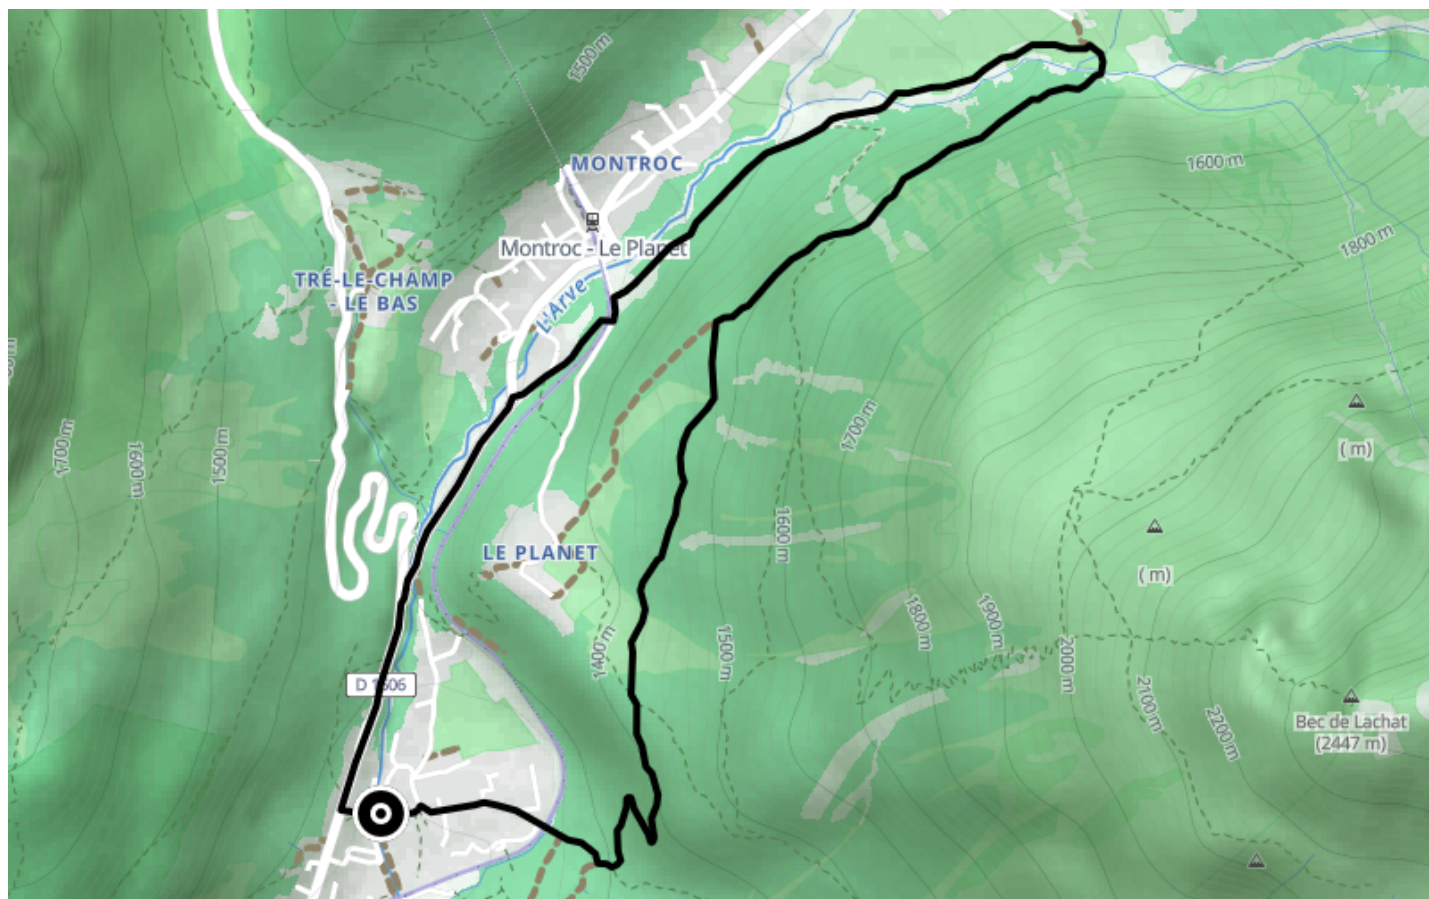

Itinéraire VTT AE – R : Argentière par Le Tour

● Difficile

🚲 Vélo à assistance
électrique

🕒 37 min

↔ 6.20 km

📍 **Départ** 98 Route du Village
74400, Chamonix-Mont-Blanc

Descriptif

Port du casque et protections vivement recommandées, VTT adapté à la descente avec système de freinage approprié.

Guide VTT disponible chez tous les loueurs de la vallée ainsi que dans les accueils des Offices de Tourisme.

85 place du triangle de l'amitié

+33450530024

<https://www.chamonix.com/>

Retrouvez ce parcours et bien d'autres
sur l'application mobile **Loopi - balades & GPS**