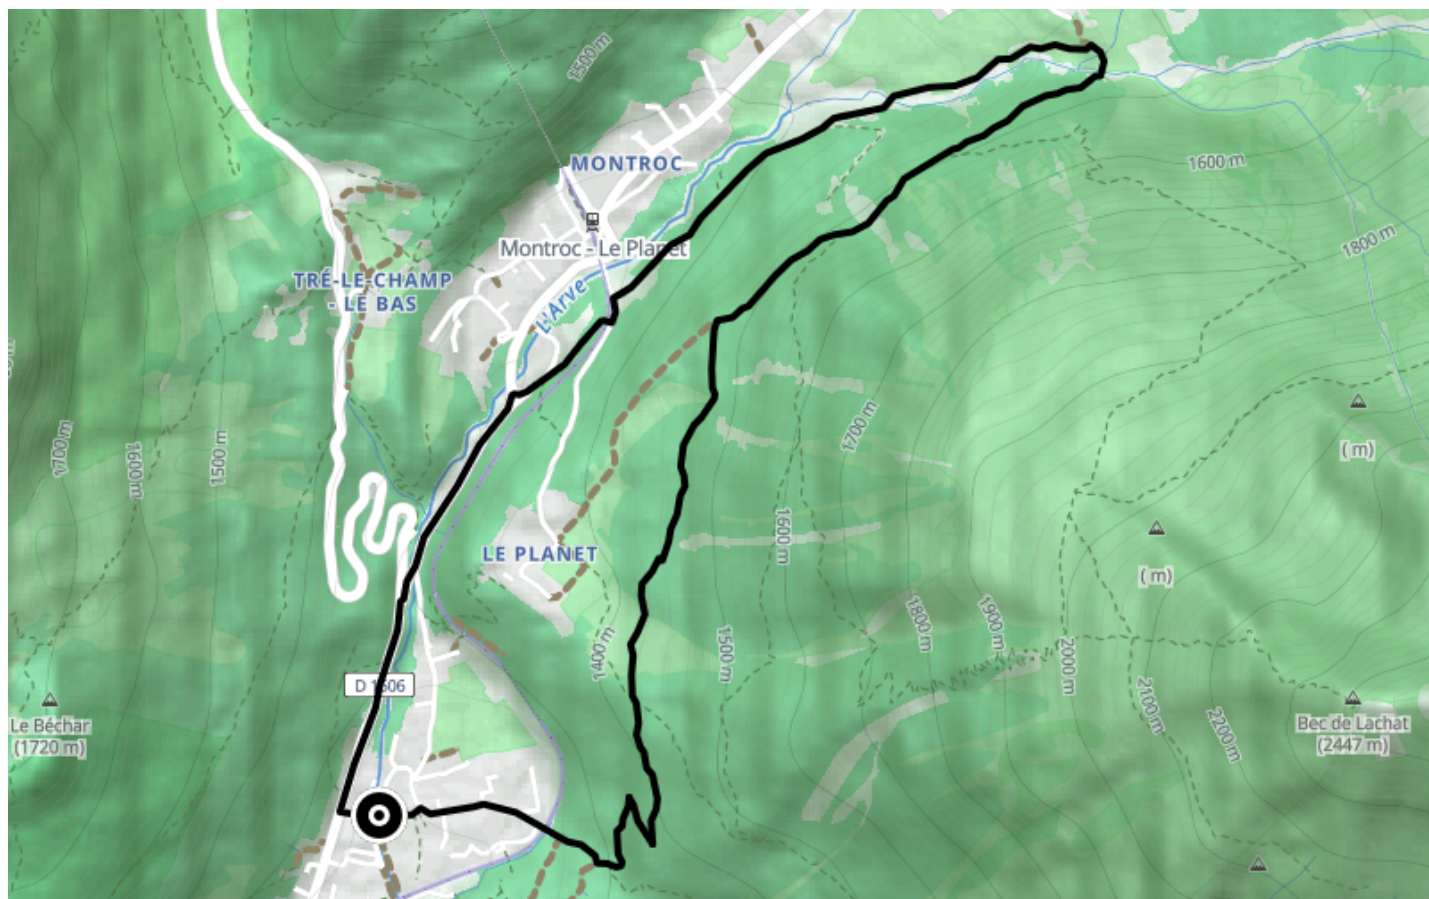

Itinéraire VTT AE – R : Argentière par Le Tour

● Difficile

🚲 Vélo à assistance
électrique

🕒 37 min

↔ 6.24 km

📍 **Départ** 98 Route du Village
74400, Chamonix-Mont-Blanc

Descriptif

Port du casque et protections vivement recommandées, VTT adapté à la descente avec système de freinage approprié.

Guide VTT disponible chez tous les loueurs de la vallée ainsi que dans les accueils des Offices de Tourisme.

85 place du triangle de l'amitié
+33450530024
<https://www.chamonix.com/>

Retrouvez ce parcours et bien d'autres
sur l'application mobile **Loopi - balades & GPS**