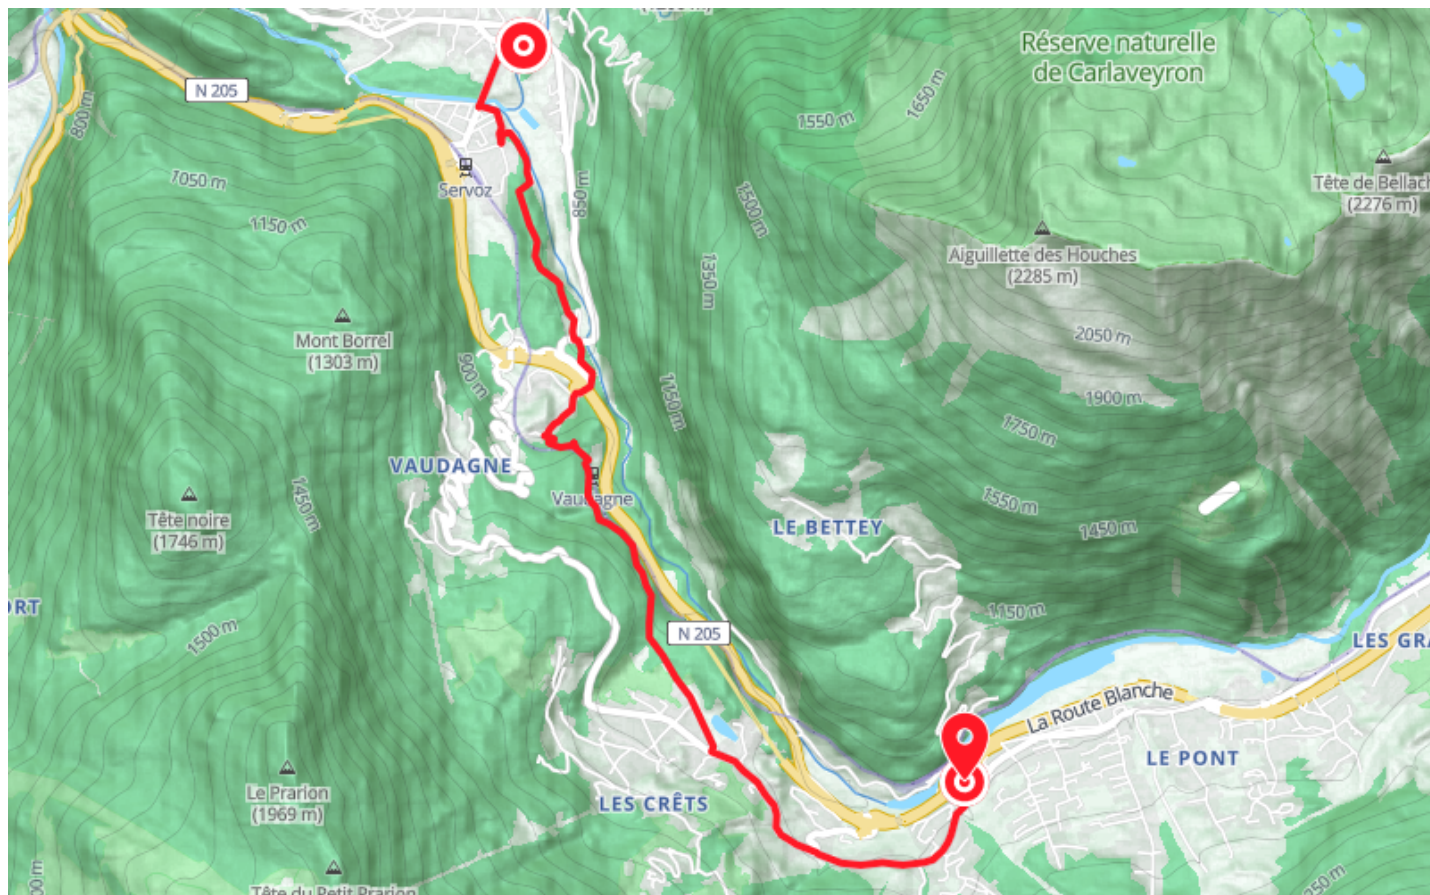

# Itinéraire VTT AE – P : Des Houches à Servoz – Le Chemin des Diligences

● Moyenne

🚲 Vélo à assistance électrique

🕒 45 min

↔ 7.19 km

📍 **Départ** 112 Rue du Bouchet  
74310, Servoz

📍 **Arrivée** 55 Avenue des Alpagnes  
74310, Les Houches

## Descriptif

Possibilité de réaliser l'itinéraire dans le sens Les Houches – Servoz : D+ : 60m

Port du casque et protections vivement recommandées, VTT adapté à la descente avec système de freinage approprié.

## Informations pratiques

Possibilité d'effectuer le trajet retour à bord du TER Mont-Blanc Express, depuis la gare des Houches ou de Servoz