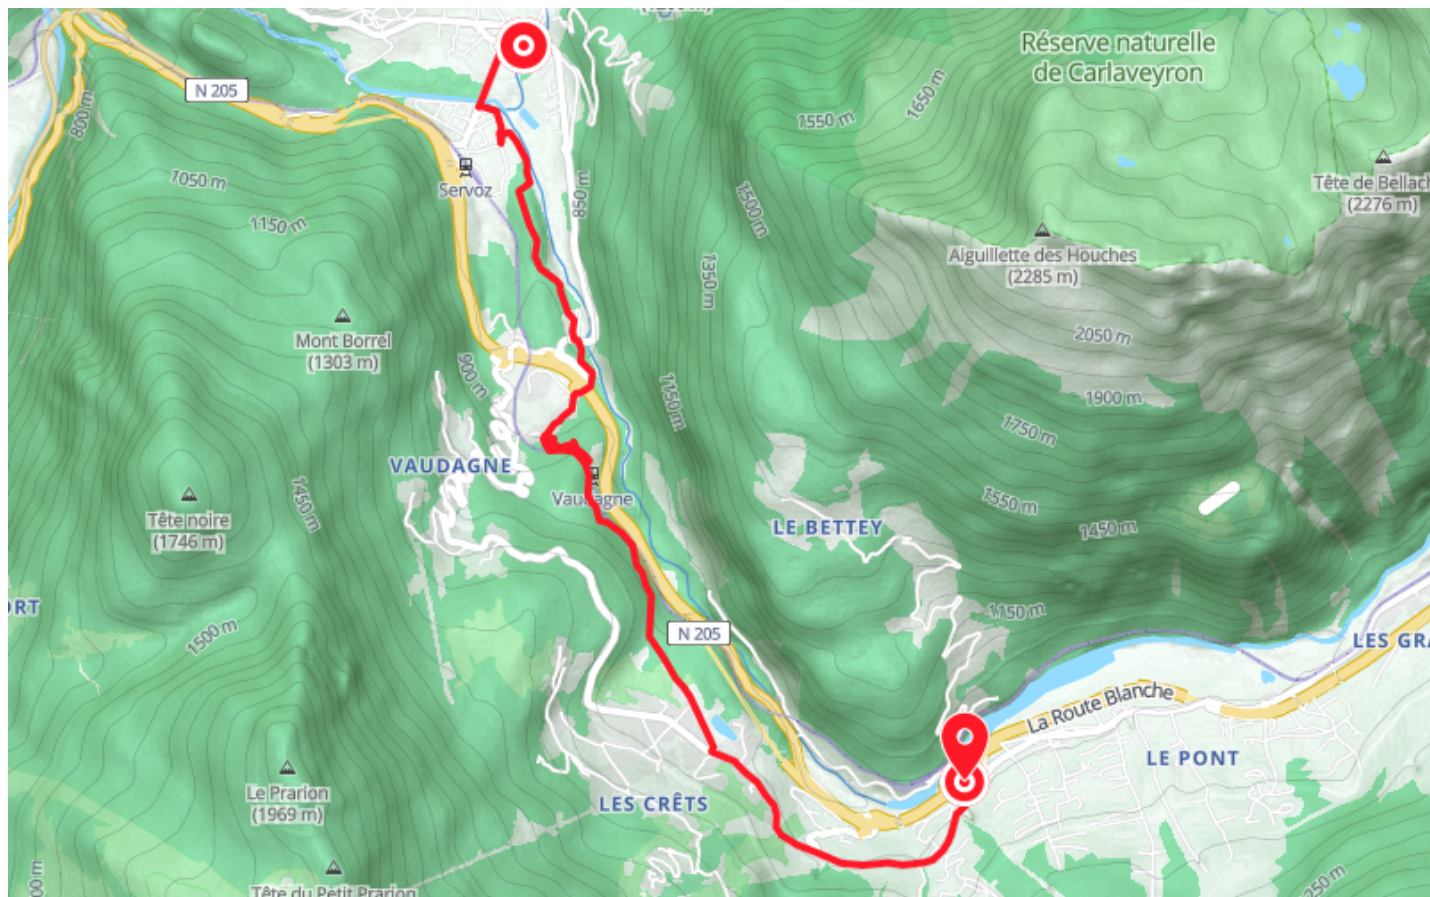

Itinéraire VTT AE – P : Des Houches à Servoz – Le Chemin des Diligences

● Moyenne

🚲 Vélo à assistance électrique

🕒 56 min

↔ 7.96 km

📍 **Départ** 112 Rue du Bouchet
74310, Servoz

📍 **Arrivée** 55 Avenue des Alpagnes
74310, Les Houches

Descriptif

Possibilité de réaliser l'itinéraire dans le sens Les Houches – Servoz : D+ : 60m

Port du casque et protections vivement recommandées, VTT adapté à la descente avec système de freinage approprié.

Guide VTT disponible chez tous les loueurs de la vallée ainsi que dans les accueils des Offices de Tourisme.

Informations pratiques

Possibilité d'effectuer le trajet retour à bord du TER Mont-Blanc Express, depuis la gare des Houches ou de Servoz

Office de Tourisme de Chamonix

85 place du triangle de l'amitié

+33450530024

<https://www.chamonix.com/>

Retrouvez ce parcours et bien d'autres
sur l'application mobile Loopi - balades & GPS