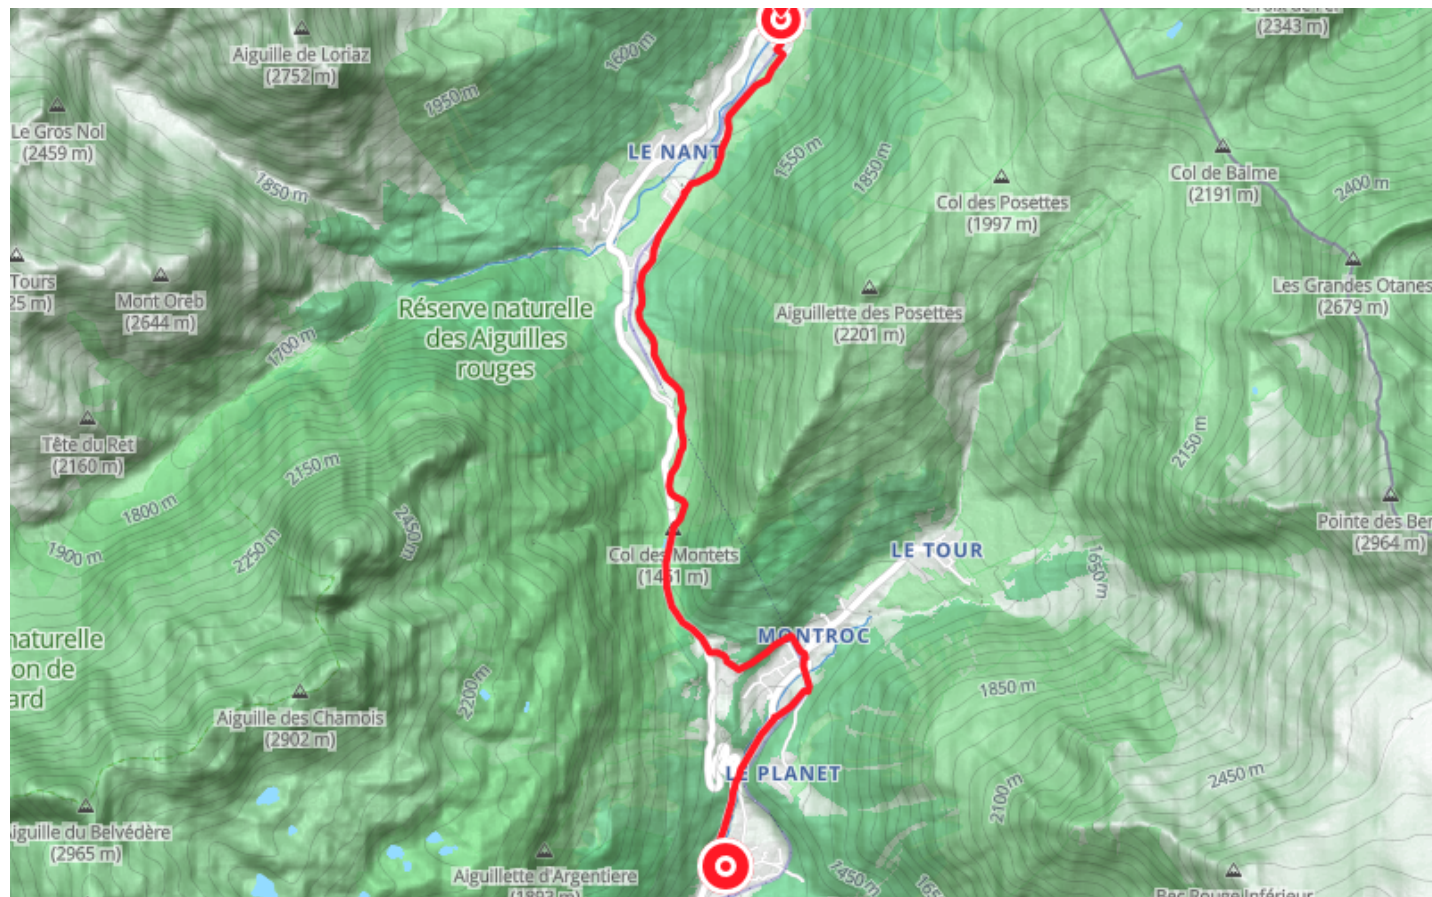

Itinéraire VTT : A - De Vallorcine à Argentière

● Moyenne

🚲 VTT

🕒 44 min

↔ 7.16 km

📍 **Départ** Pont d'Argentières
74400, Chamonix-Mont-Blanc

📍 **Arrivée** 146 Place de la Gare
74660, Vallorcine

Descriptif

Possibilité d'effectuer le parcours dans le sens inverse : Argentière - Vallorcine : D+ 260m.

Port du casque et protections vivement recommandées, VTT adapté à la descente avec système de freinage approprié.

Retrouvez ce parcours et bien d'autres
sur l'application mobile **Loopi - balades & GPS**