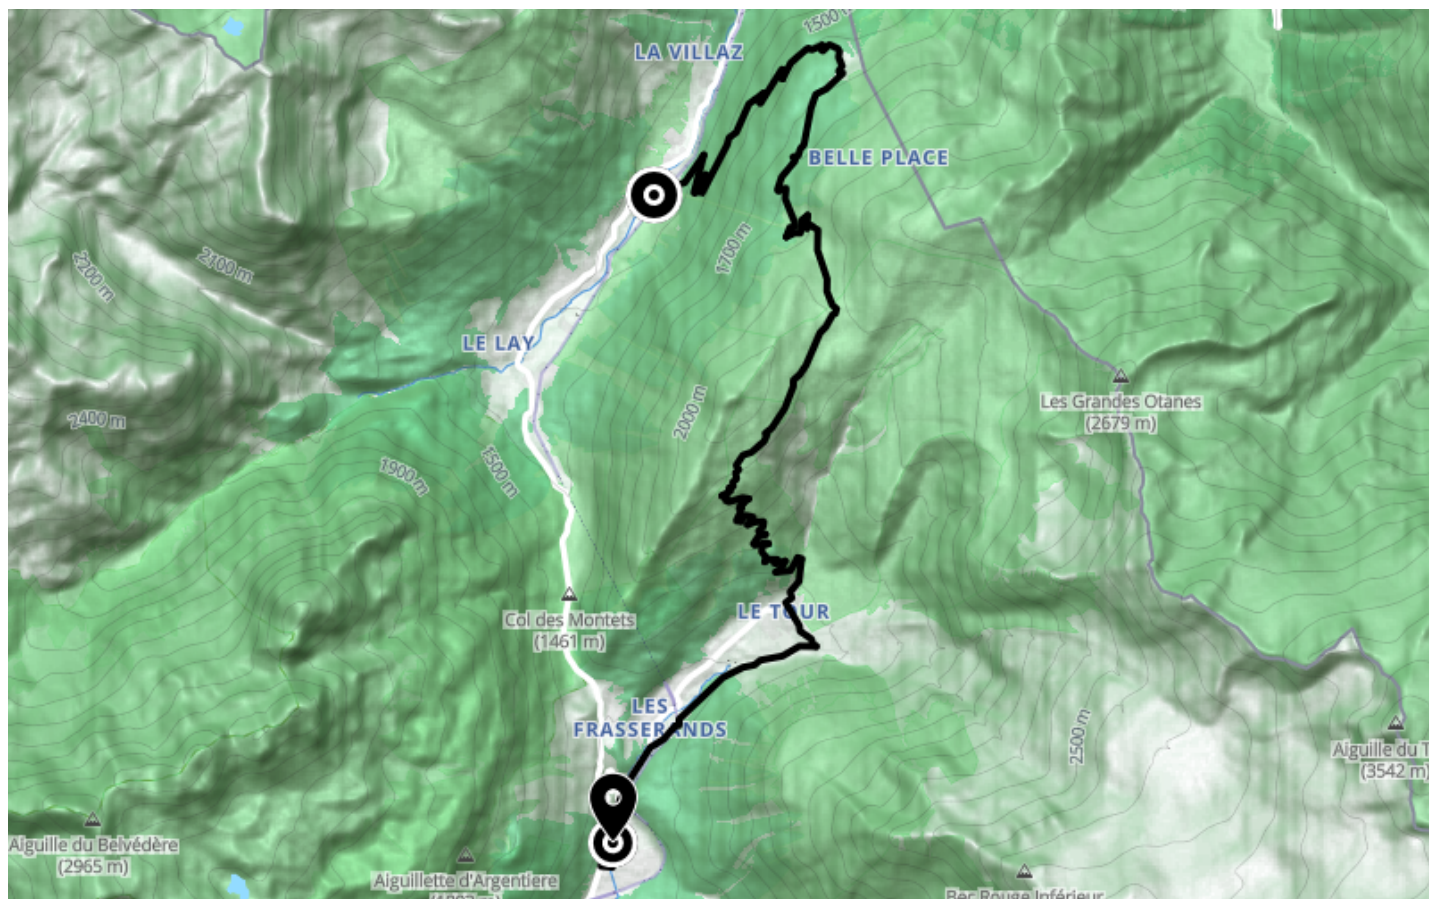

Itinéraire VTT AE - C : De Vallorcine à Argentière

● Difficile

🚲 Vélo à assistance électrique

🕒 1 h 23 min

↔ 15.4 km

📍 **Départ** Place de la Gare
74660, Vallorcine

📍 **Arrivée** 98 Route du Village
74400, Chamonix-Mont-Blanc

Descriptif

Port du casque et protections vivement recommandées, VTT adapté à la descente avec système de freinage approprié.

Guide VTT disponible chez tous les loueurs de la vallée ainsi que dans les accueils des Offices de Tourisme.

85 place du triangle de l'amitié

+33450530024

<https://www.chamonix.com/>

Retrouvez ce parcours et bien d'autres
sur l'application mobile **Loopi - balades & GPS**