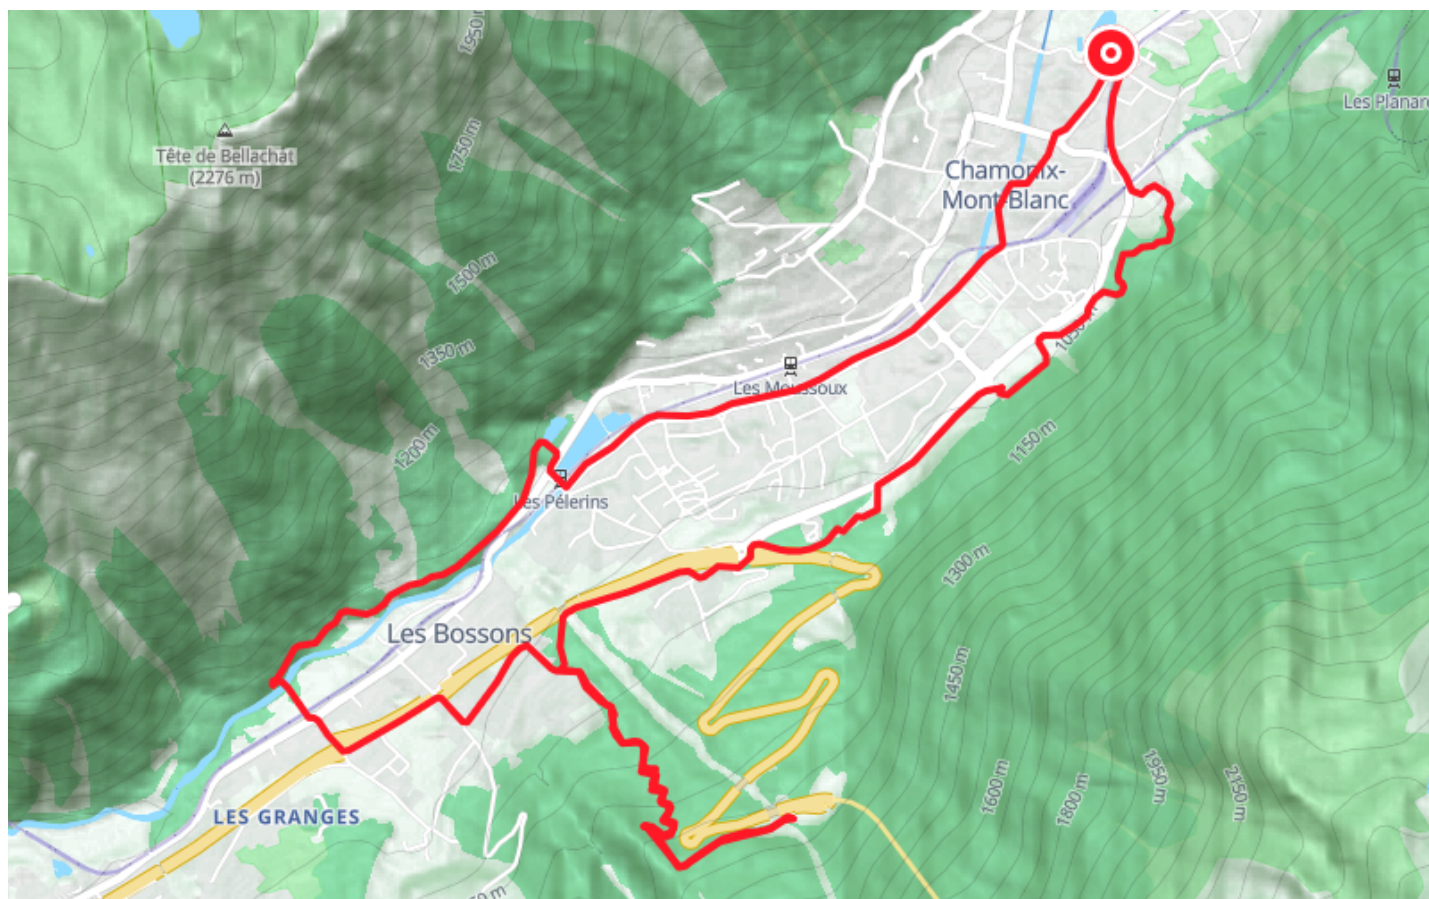

# Itinéraire VTT AE - T : Liaison Chamonix - Tunnel du Mont-Blanc - E-Bike

● Moyenne

🚲 VTT

🕒 1 h 15 min

↔ 14.8 km

📍 **Départ** 357 Route du Bouchet  
74400, Chamonix-Mont-Blanc

## Descriptif

Itinéraire de liaison entre Chamonix et le tunnel du Mont-Blanc. Projet e-bike.

Variante de parcours possible depuis la Gare des Houches, puis par la passerelle des Montquarts.

Port du casque et protections vivement recommandées, VTT adapté à la descente avec système de freinage approprié.

Retrouvez ce parcours et bien d'autres  
sur l'application mobile **Loopi - balades & GPS**