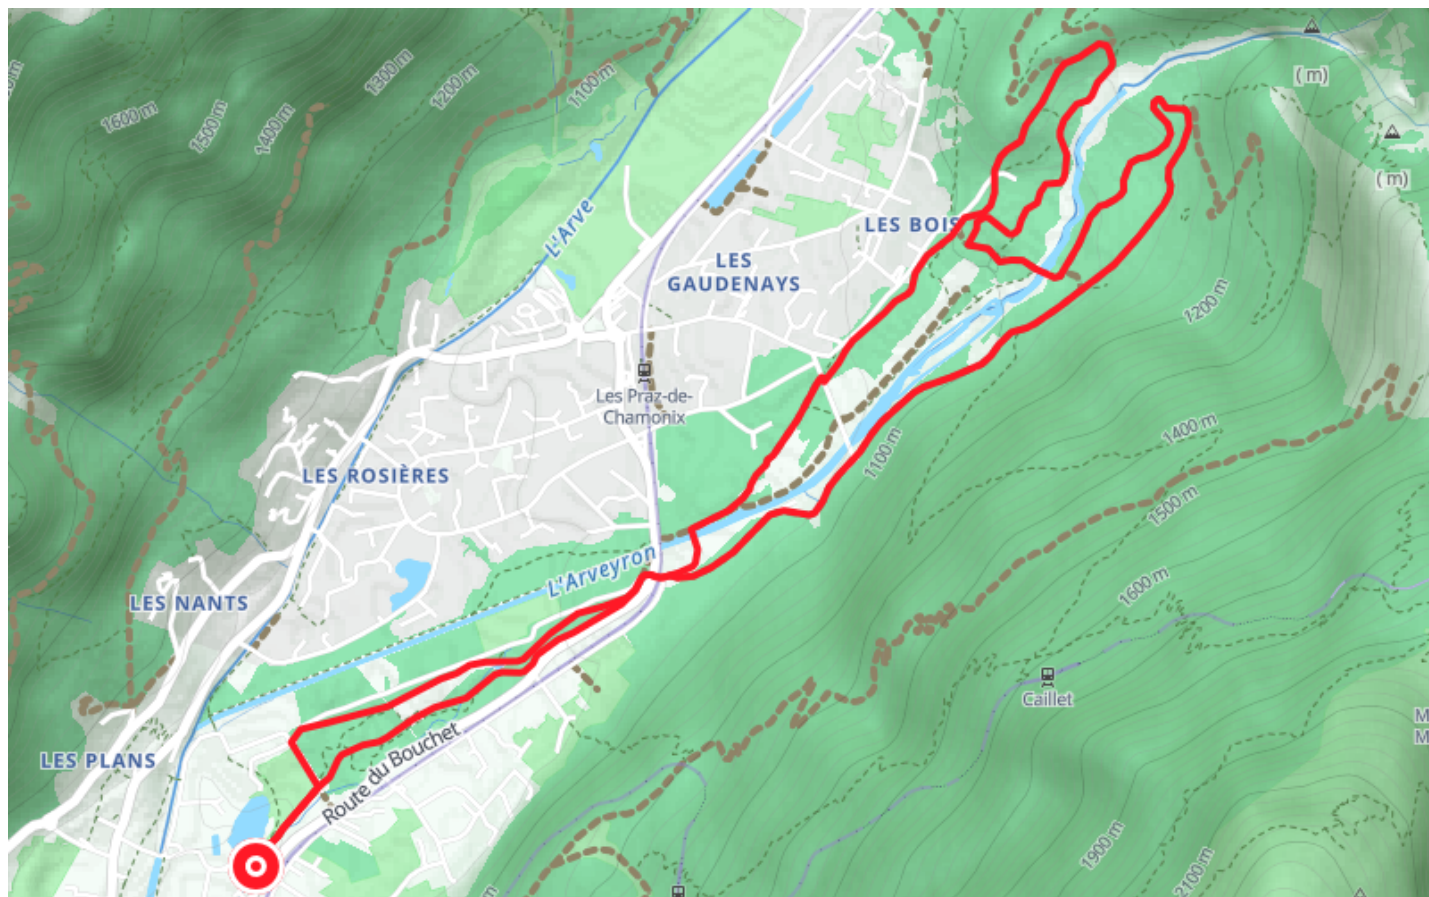

Itinéraire VTT – J : Domaine nordique de Chamonix

● Moyenne

🚲 VTT

🕒 1 h 01 min

↔ 8.87 km

📍 **Départ** 39 Avenue de la Plage
74400, Chamonix-Mont-Blanc

Descriptif

Port du casque et protections vivement recommandées, VTT adapté à la descente avec système de freinage approprié.

Retrouvez ce parcours et bien d'autres
sur l'application mobile **Loodpi - balades & GPS**