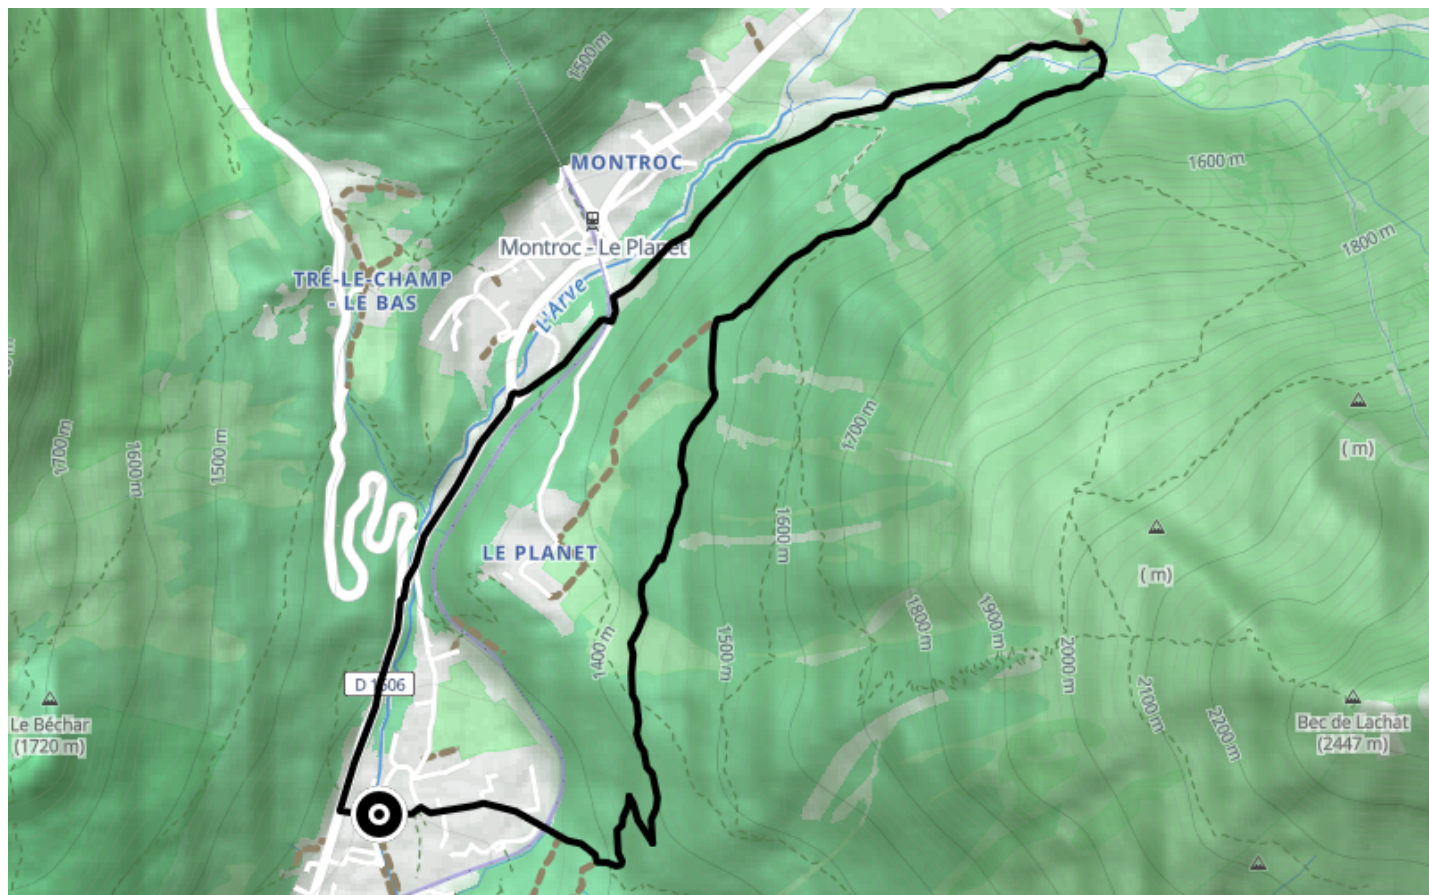

Itinéraire VTT – R : Argentière par Le Tour

● Difficile

🚲 VTT

🕒 37 min

↔ 6.24 km

📍 **Départ** 98 Route du Village
74400, Chamonix-Mont-Blanc

Descriptif

Port du casque et protections vivement recommandées, VTT adapté à la descente avec système de freinage approprié.

Retrouvez ce parcours et bien d'autres
sur l'application mobile **Loodpi - balades & GPS**