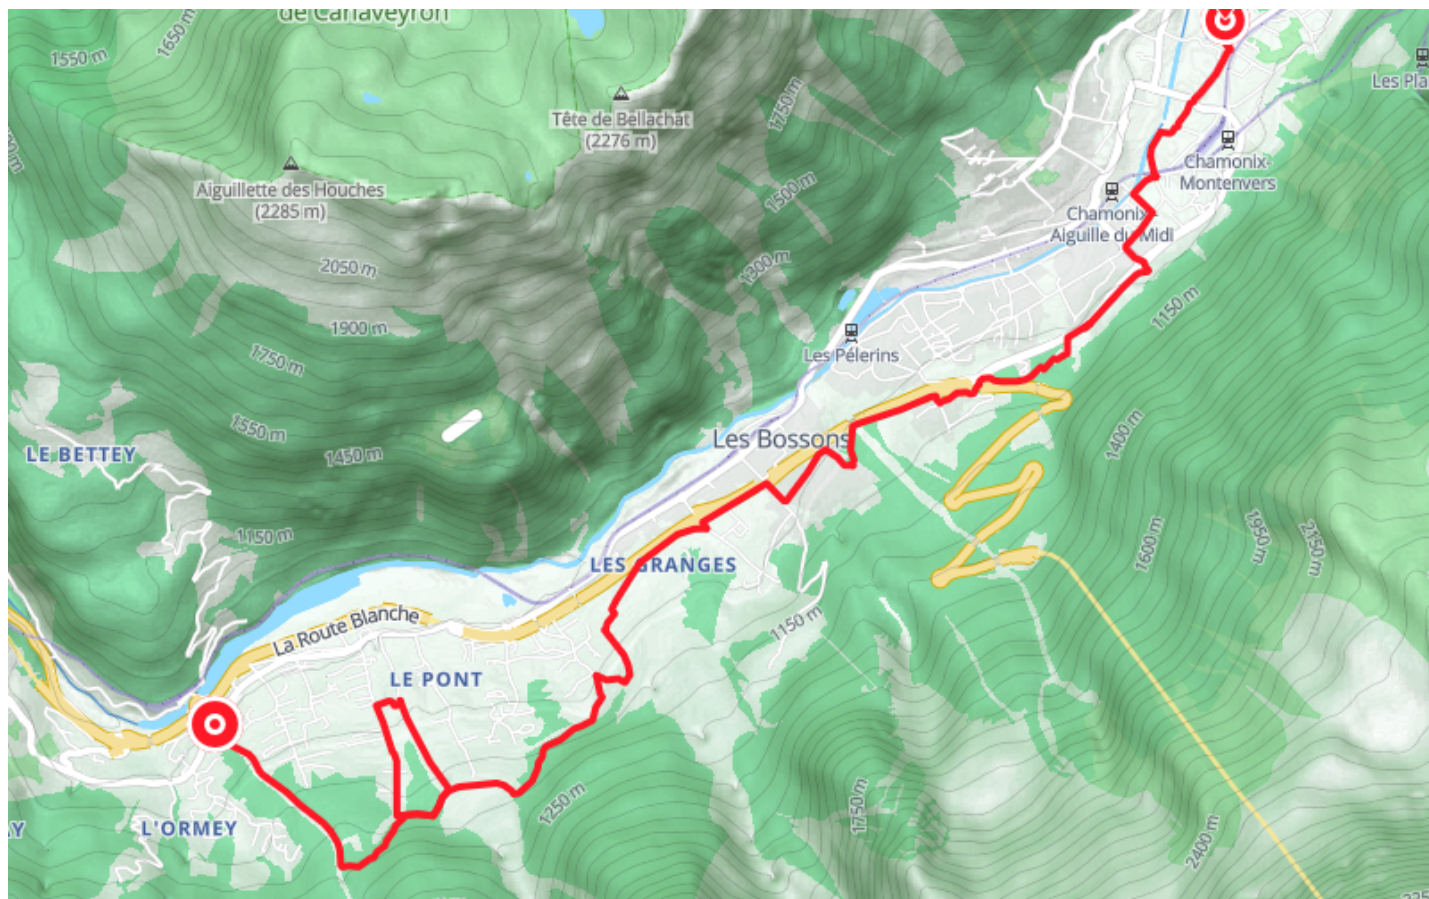

Itinéraire VTT AE - O : Des Houches à Chamonix

● Moyenne

🚲 Vélo à assistance électrique

🕒 1 h 31 min

↔ 12.1 km

📍 **Départ** 55 Avenue des Alpagnes
74310, Les Houches

📍 **Arrivée** 39 Avenue de la Plage
74400, Chamonix-Mont-Blanc

Descriptif

Port du casque et protections vivement recommandées, VTT adapté à la descente avec système de freinage approprié.

Guide VTT disponible chez tous les loueurs de la vallée ainsi que dans les accueils des Offices de Tourisme.

85 place du triangle de l'amitié

+33450530024

<https://www.chamonix.com/>

Retrouvez ce parcours et bien d'autres
sur l'application mobile **Loopi - balades & GPS**