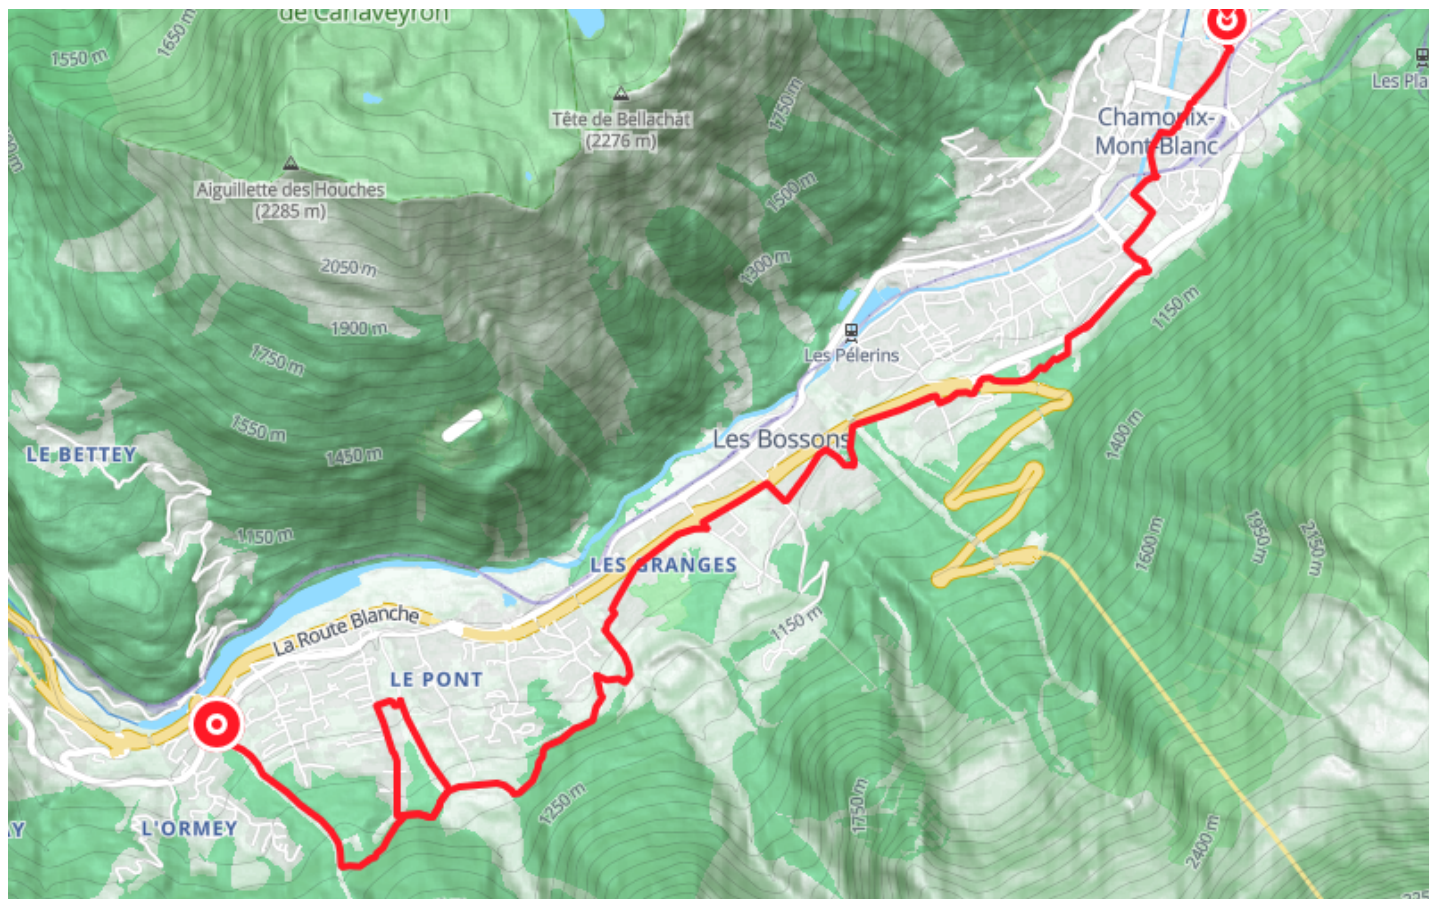

Itinéraire VTT AE - O : Des Houches à Chamonix

● Moyenne

🚲 Vélo à assistance électrique

🕒 1 h 24 min

↔ 12.1 km

📍 **Départ** 55 Avenue des Alpagnes
74310, Les Houches

📍 **Arrivée** 39 Avenue de la Plage
74400, Chamonix-Mont-Blanc

Descriptif

Port du casque et protections vivement recommandées, VTT adapté à la descente avec système de freinage approprié.

Guide VTT disponible chez tous les loueurs de la vallée ainsi que dans les accueils des Offices de Tourisme.

85 place du triangle de l'amitié

+33450530024

<https://www.chamonix.com/>

Retrouvez ce parcours et bien d'autres
sur l'application mobile **Loopi - balades & GPS**