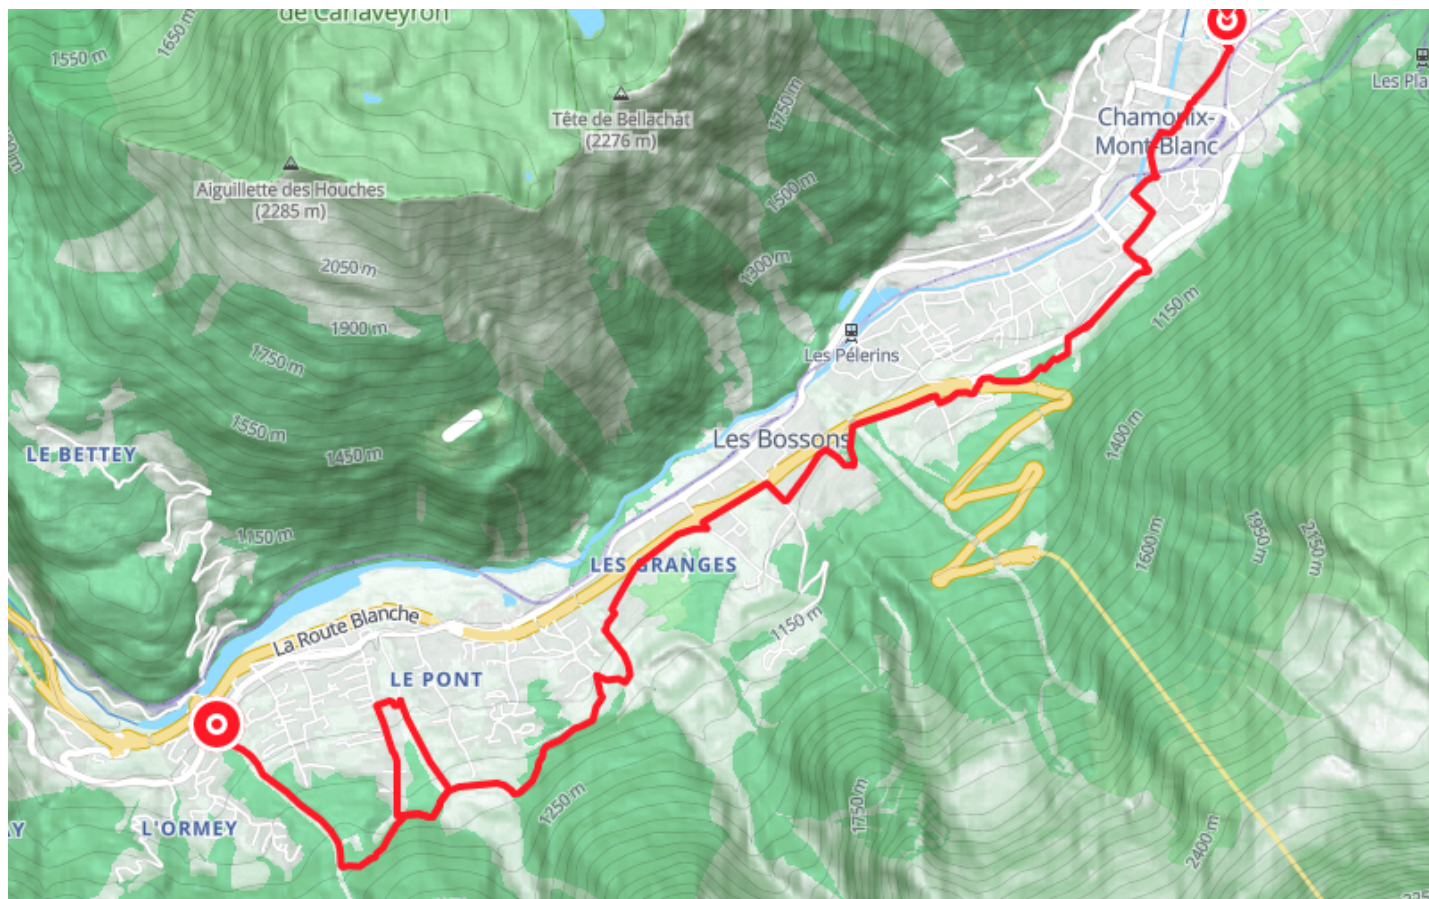

Itinéraire VTT AE - O : Des Houches à Chamonix

● Moyenne

🚲 Vélo à assistance électrique

🕒 1 h 25 min

↔ 12.1 km

📍 **Départ** 55 Avenue des Alpagnes
74310, Les Houches

📍 **Arrivée** 39 Avenue de la Plage
74400, Chamonix-Mont-Blanc

Descriptif

Port du casque et protections vivement recommandées, VTT adapté à la descente avec système de freinage approprié.

Guide VTT disponible chez tous les loueurs de la vallée ainsi que dans les accueils des Offices de Tourisme.

85 place du triangle de l'amitié

+33450530024

<https://www.chamonix.com/>

Retrouvez ce parcours et bien d'autres
sur l'application mobile **Loopi - balades & GPS**