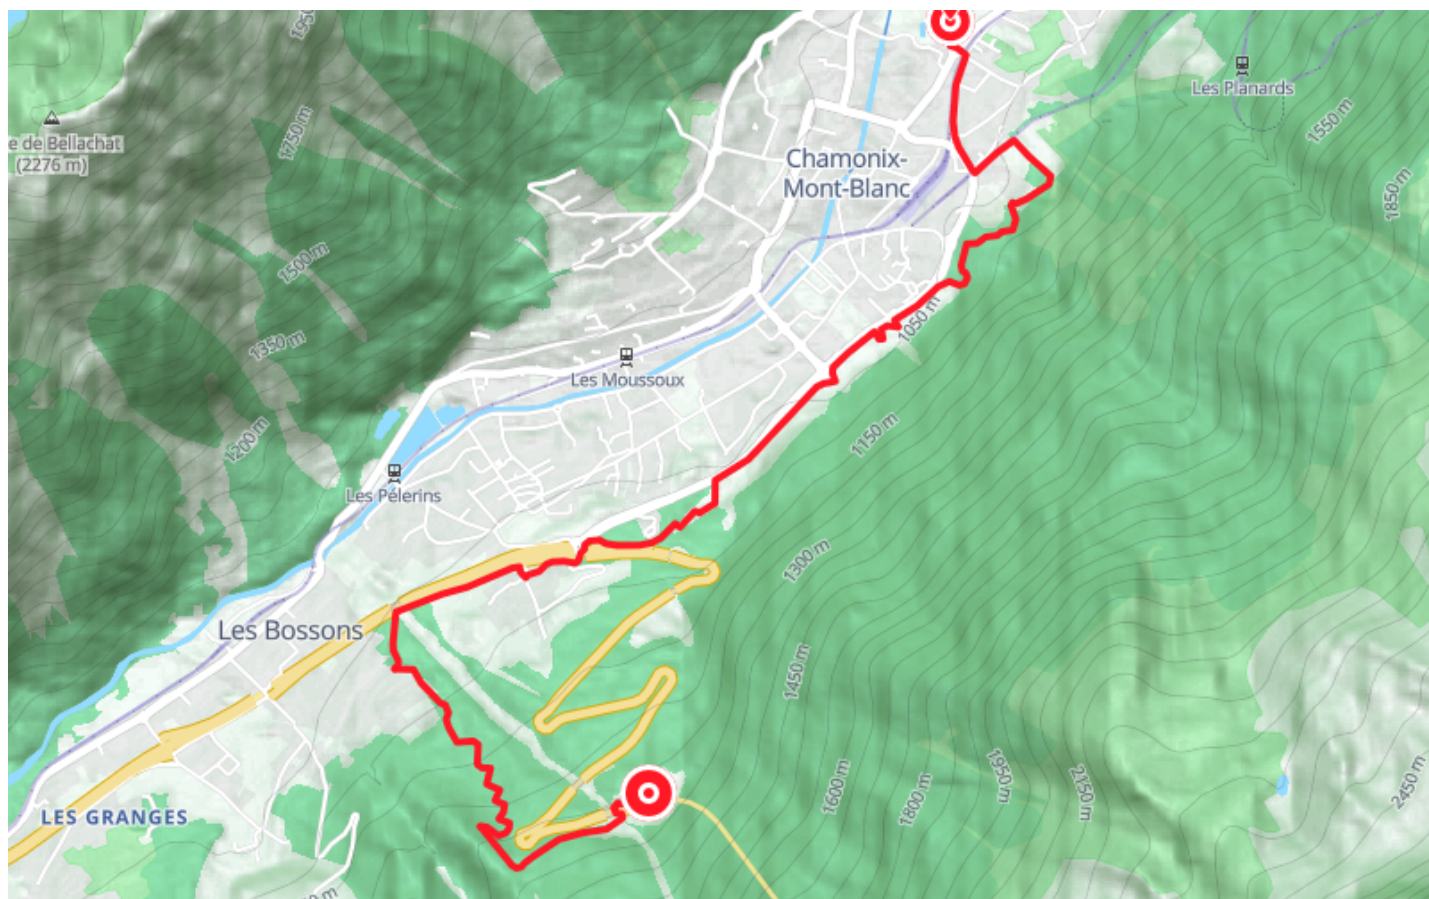

Itinéraire VTT – T : E-Bike MB – Tunnel du Mont-Blanc – Maison Nordique

● Moyenne

🚲 VTT

🕒 0 min

↔ 7.00 km

📍 **Départ** La Route Blanche
74400, Chamonix-Mont-Blanc

📍 **Arrivée** 24 Avenue de la Plage
74400, Chamonix-Mont-Blanc

Descriptif

Ce tracé rejoint la Maison Nordique de Chamonix.

Guide VTT disponible chez tous les loueurs de la vallée ainsi que dans les accueils des Offices de Tourisme.

Port du casque et protections vivement recommandées, VTT adapté à la descente avec système de freinage approprié.

Office de Tourisme de Chamonix

85 place du triangle de l'amitié

+33450530024

<https://www.chamonix.com/>

Retrouvez ce parcours et bien d'autres
sur l'application mobile **Loopi - balades & GPS**