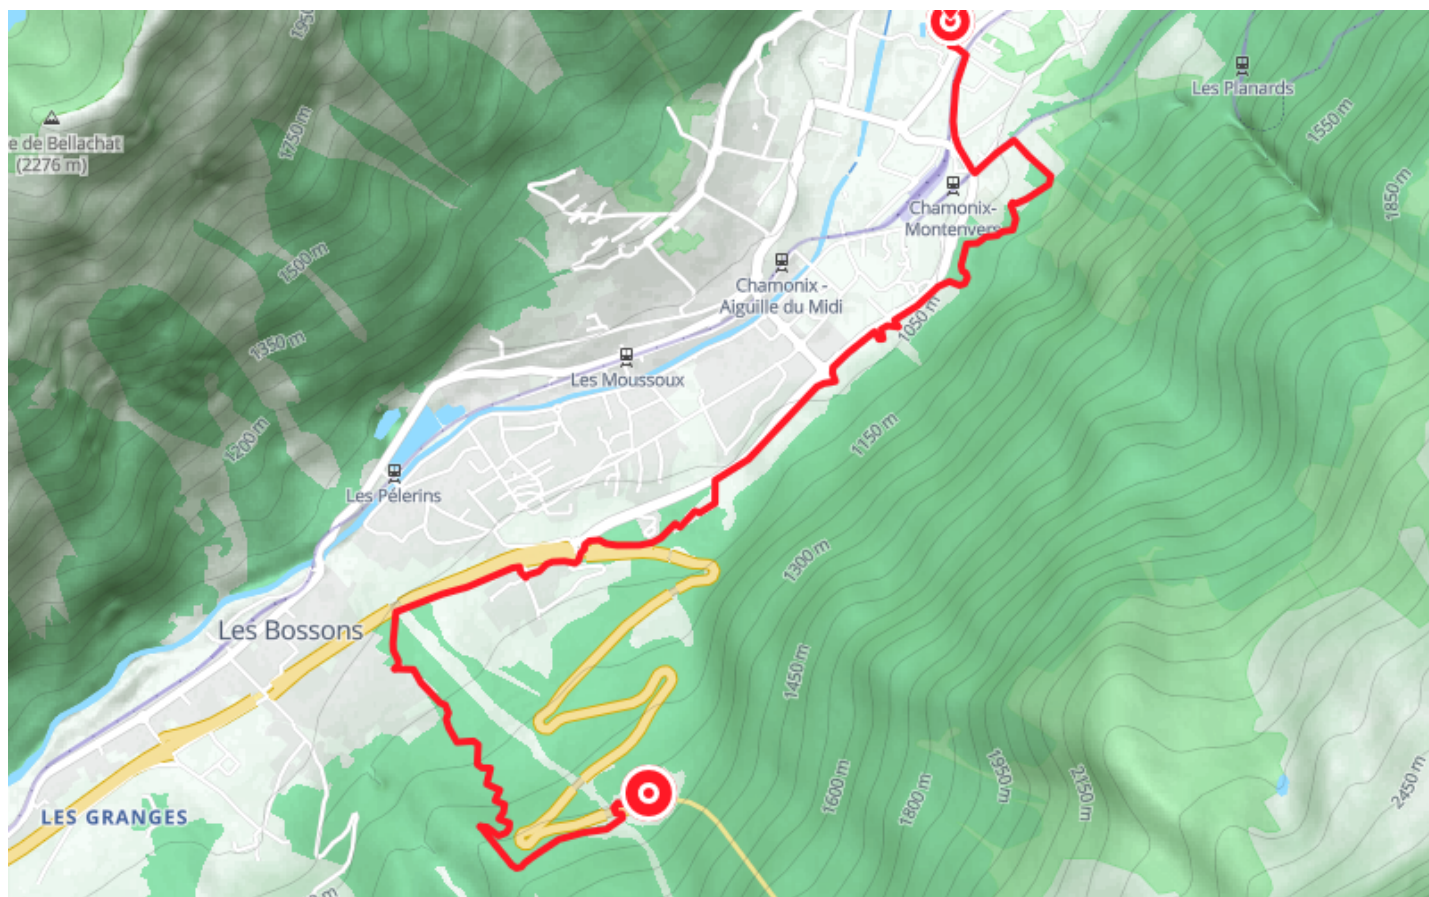

# Itinéraire VTT – T : E-Bike MB – Tunnel du Mont-Blanc – Maison Nordique

● Moyenne

🚲 VTT

🕒 0 min

↔ 7.00 km

📍 **Départ** La Route Blanche  
74400, Chamonix-Mont-Blanc

📍 **Arrivée** 24 Avenue de la Plage  
74400, Chamonix-Mont-Blanc

## Descriptif

Ce tracé rejoint la Maison Nordique de Chamonix.

Guide VTT disponible chez tous les loueurs de la vallée ainsi que dans les accueils des Offices de Tourisme.

Port du casque et protections vivement recommandées, VTT adapté à la descente avec système de freinage approprié.

**Office de Tourisme de Chamonix**

85 place du triangle de l'amitié

+33450530024

<https://www.chamonix.com/>

Retrouvez ce parcours et bien d'autres  
sur l'application mobile **Loopi - balades & GPS**