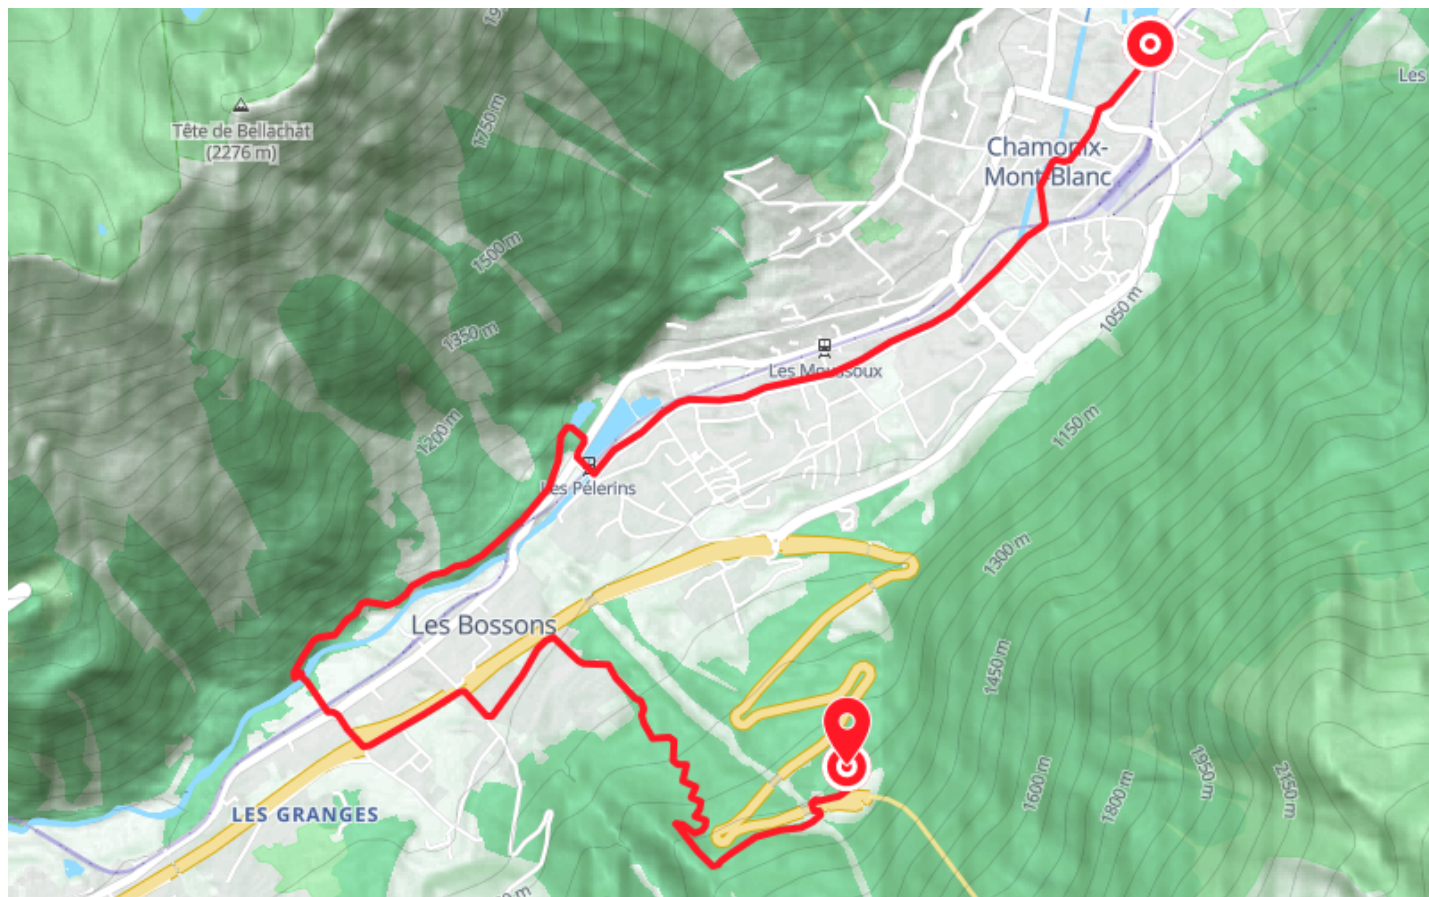

Itinéraire VTT – T : E-Bike MB France-Italie depuis Chamonix

● Moyenne

🚲 VTT

🕒 0 min

↔ 8.40 km

📍 **Départ** 21 Avenue de la Plage
74400, Chamonix-Mont-Blanc

📍 **Arrivée** La Route Blanche
74400, Chamonix-Mont-Blanc

Descriptif

Départ possible depuis chaque village de la vallée.

Ce tracé suit les itinéraires K et T du Plan.

Guide VTT disponible chez tous les loueurs de la vallée ainsi que dans les accueils des Offices de Tourisme.

Retrouvez ce parcours et bien d'autres
sur l'application mobile **Loopi - balades & GPS**