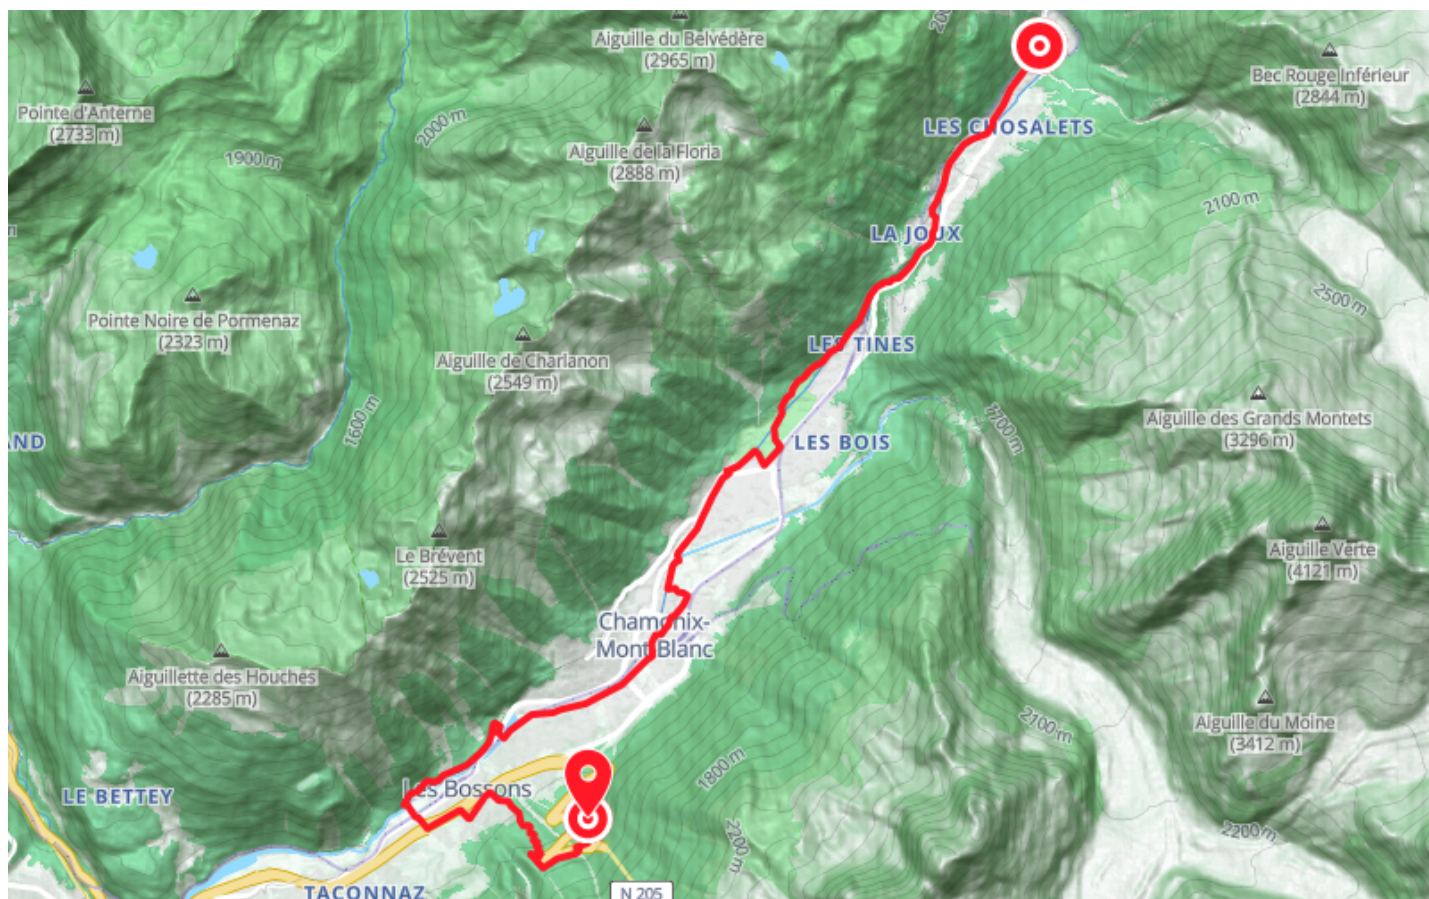

Itinéraire VTT – T : E-Bike MB France-Italie depuis Argentière

● Moyenne

🚲 VTT

🕒 0 min

↔ 17.4 km

📍 **Départ** 49 Route du Village
74400, Chamonix-Mont-Blanc

📍 **Arrivée** La Route Blanche
74400, Chamonix-Mont-Blanc

Descriptif

Départ possible depuis chaque village de la vallée.

Ce tracé suit les itinéraires G, K et T du Plan.

Guide VTT disponible chez tous les loueurs de la vallée ainsi que dans les accueils des Offices de Tourisme.

Retrouvez ce parcours et bien d'autres
sur l'application mobile **Loopi - balades & GPS**