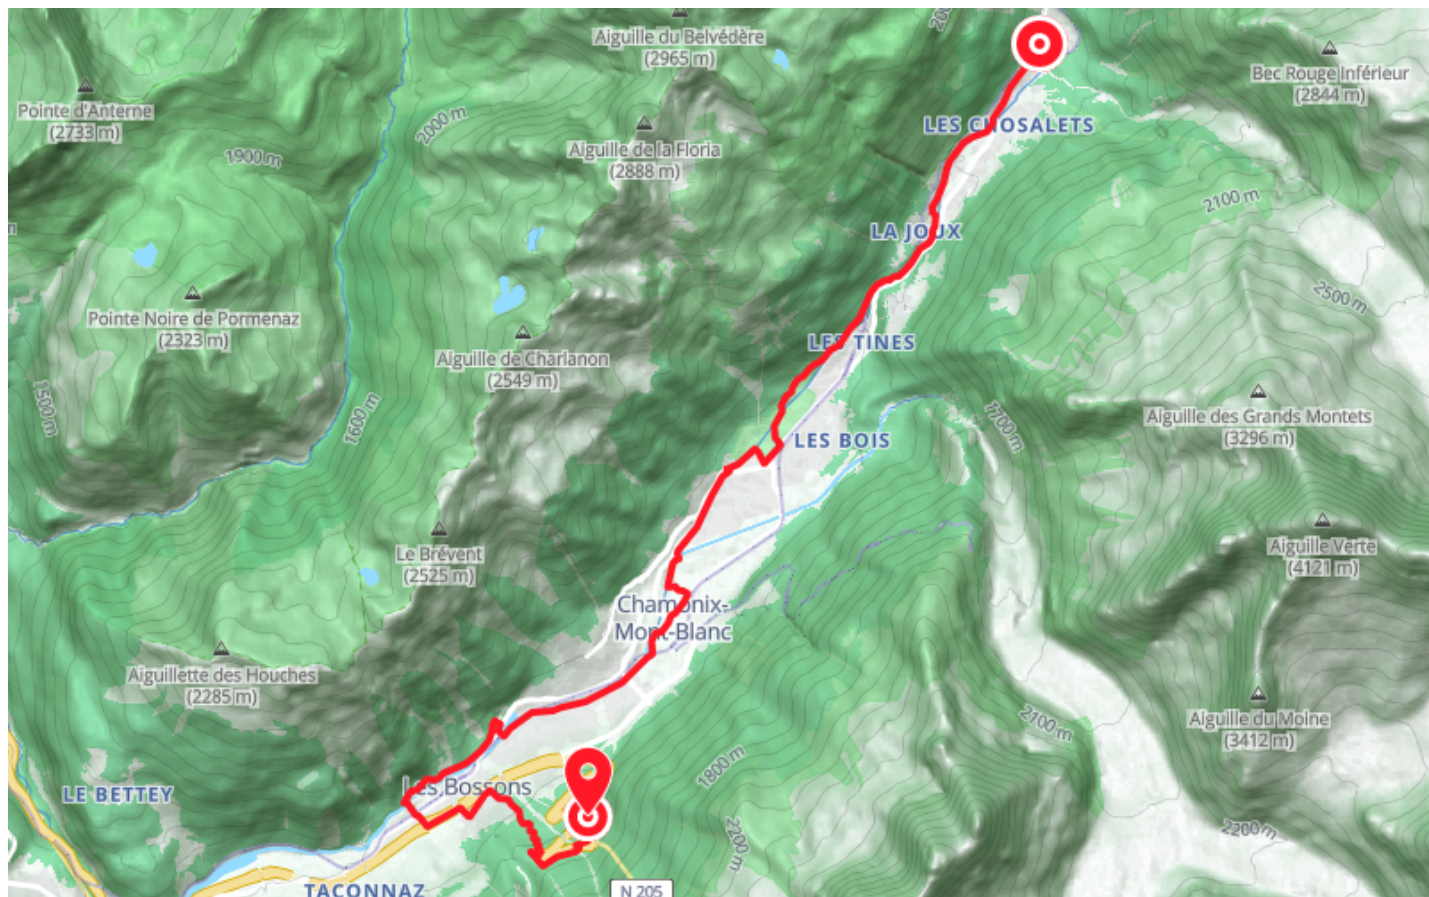

Itinéraire VTT – T : E-Bike MB France-Italie depuis Argentière

● Moyenne

🚲 VTT

🕒 0 min

↔️ 17.4 km

📍 **Départ** 49 Route du Village
74400, Chamonix-Mont-Blanc

📍 **Arrivée** La Route Blanche
74400, Chamonix-Mont-Blanc

Descriptif

Départ possible depuis chaque village de la vallée.

Ce tracé suit les itinéraires G, K et T du Plan.

Guide VTT disponible chez tous les loueurs de la vallée ainsi que dans les accueils des Offices de Tourisme.

Retrouvez ce parcours et bien d'autres
sur l'application mobile **Loopi - balades & GPS**