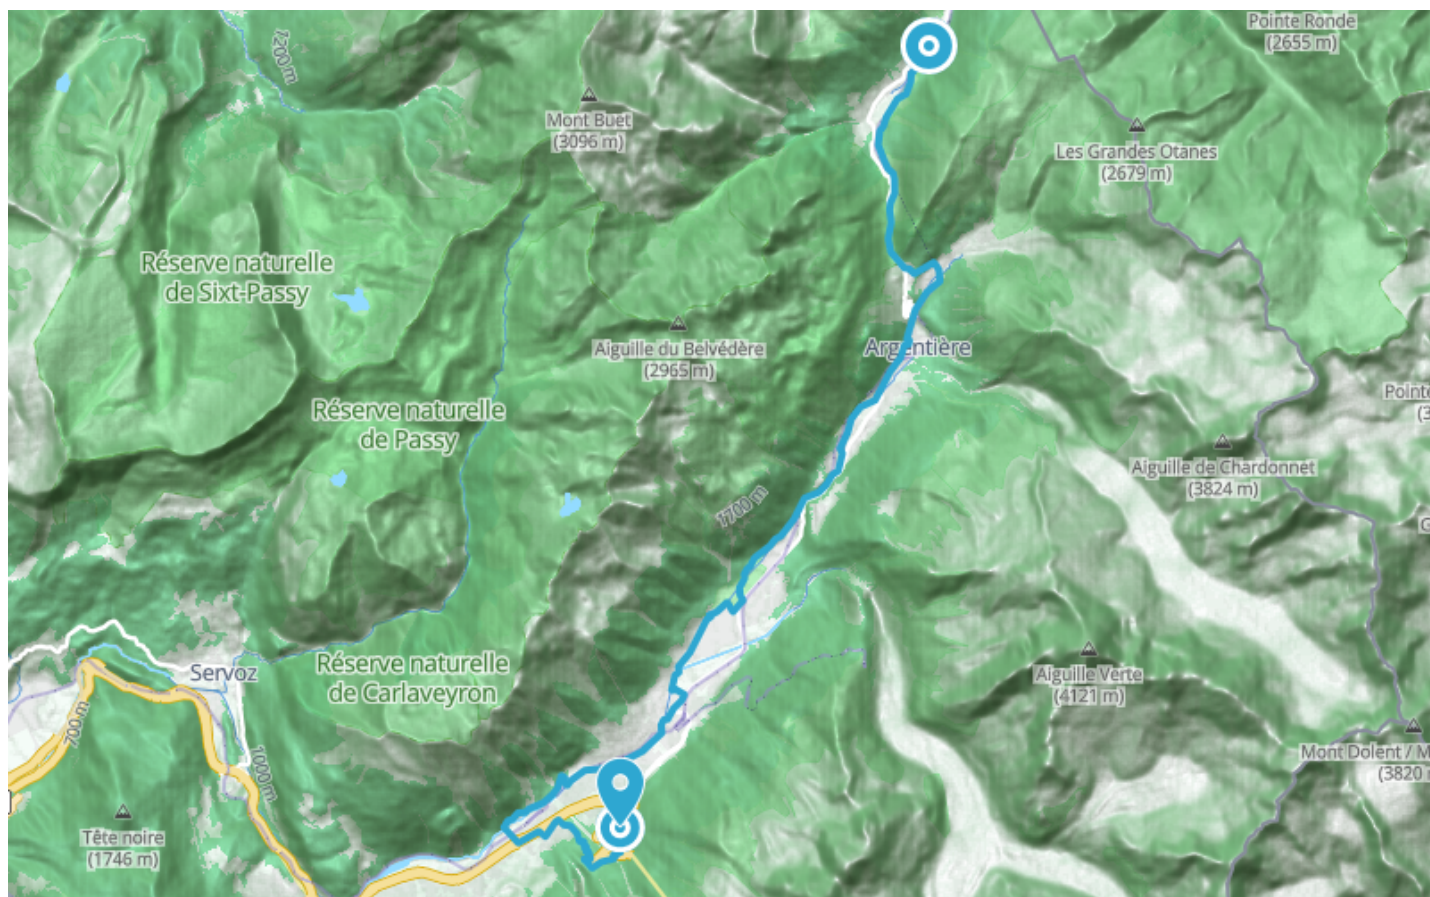

Itinéraire VTT AE - T : E-Bike MB France-Italie depuis Vallorcine

● Facile

🚲 VTT

🕒 0 min

↔ 24.7 km

📍 **Départ** Place de la Gare
74660, Vallorcine

📍 **Arrivée** La Route Blanche
74400, Chamonix-Mont-Blanc

Descriptif

Ce tracé suit les itinéraires A, G, K et T du Plan.

Guide VTT disponible chez tous les loueurs de la vallée ainsi que dans les accueils des Offices de Tourisme.

Port du casque et protections vivement recommandées, VTT adapté à la descente avec système de freinage approprié.

Office de Tourisme de Chamonix

85 place du triangle de l'amitié

+33450530024

<https://www.chamonix.com/>

Retrouvez ce parcours et bien d'autres
sur l'application mobile **Loopi - balades & GPS**