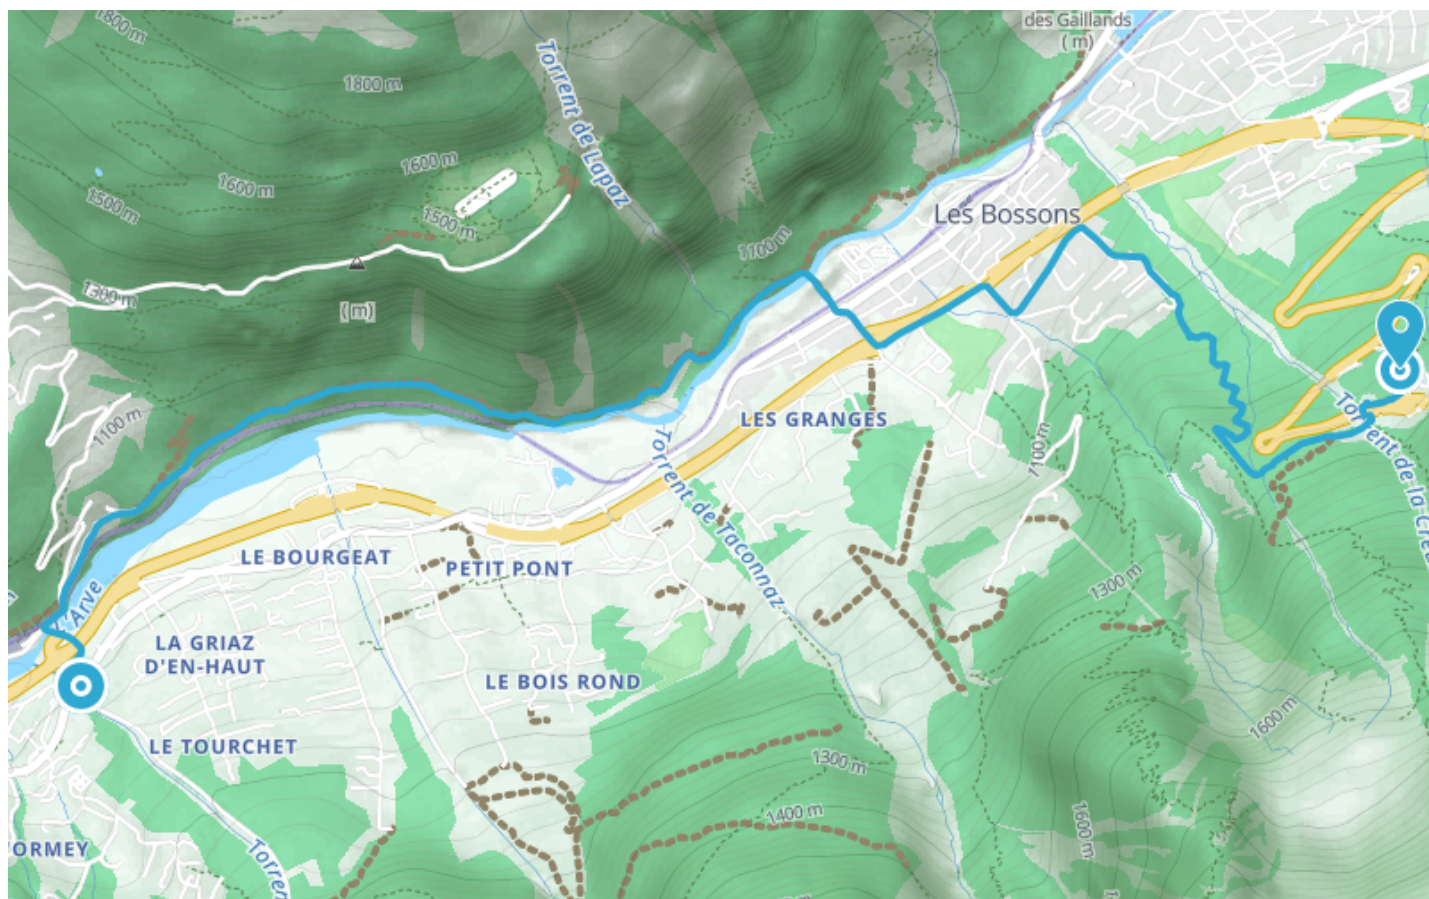

Itinéraire VTT AE - T : E-Bike MB France-Italie depuis Les Houches

● Facile

🚲 VTT

🕒 0 min

↔️ 7.30 km

📍 **Départ** 55 Avenue des Alpes
74310, Les Houches

📍 **Arrivée** La Route Blanche
74400, Chamonix-Mont-Blanc

Descriptif

Ce tracé suit les itinéraires K et T du Plan.

Guide VTT disponible chez tous les loueurs de la vallée ainsi que dans les accueils des Offices de Tourisme.

Port du casque et protections vivement recommandées, VTT adapté à la descente avec système de freinage approprié.

Office de Tourisme de Chamonix

85 place du triangle de l'amitié

+33450530024

<https://www.chamonix.com/>

Retrouvez ce parcours et bien d'autres
sur l'application mobile **Loopi - balades & GPS**