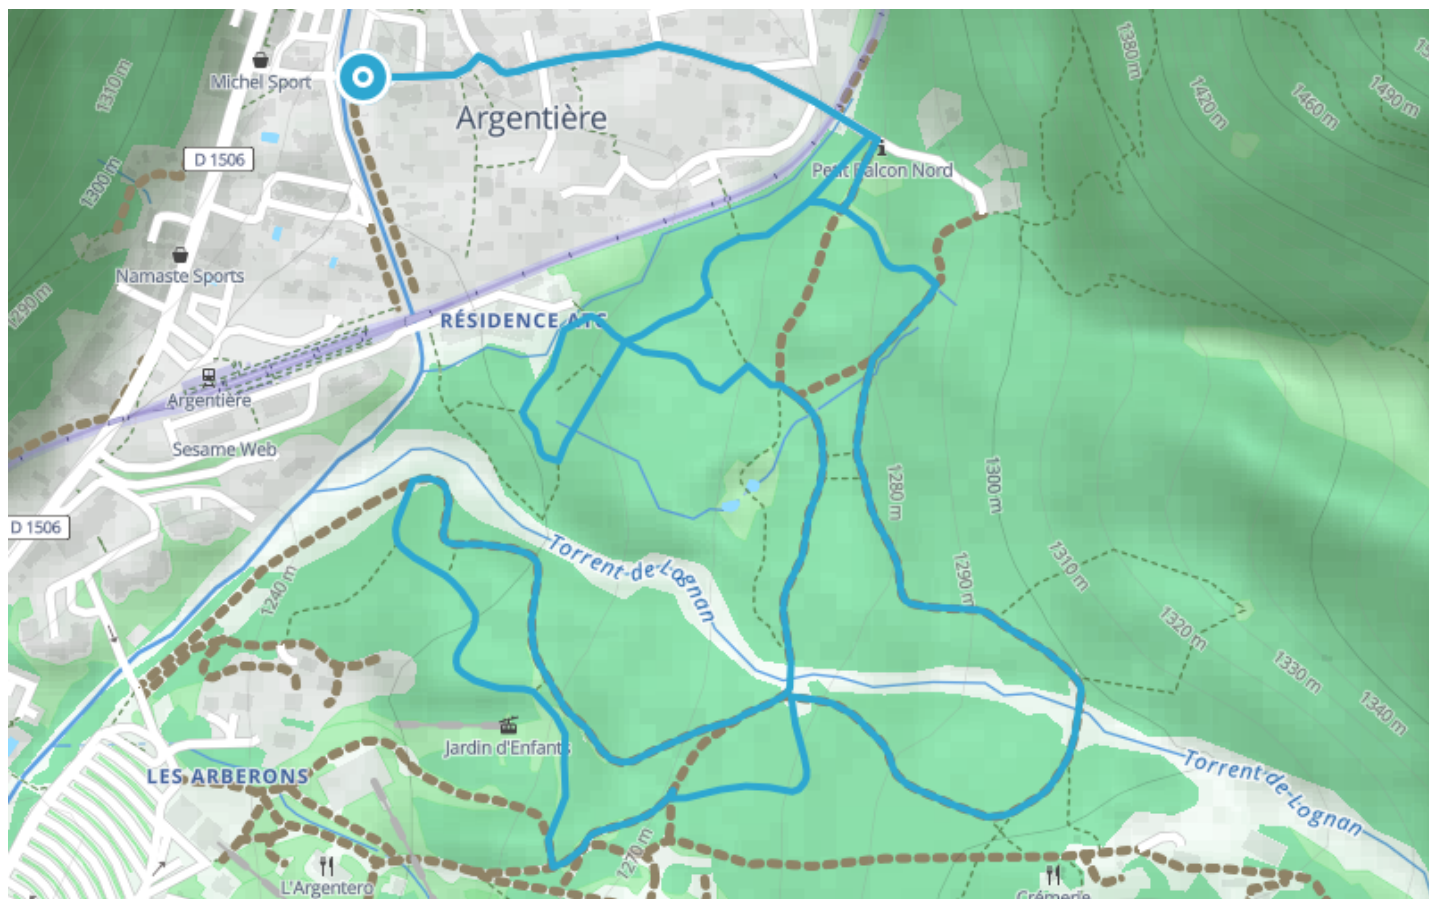

Itinéraire VTT AE - D : Moraine d'Argentière

● Facile

🚲 Vélo à assistance électrique

🕒 31 min

↔️ 4.12 km

📍 **Départ** 98 Route du Village
74400, Chamonix-Mont-Blanc

Descriptif

Port du casque et protections vivement recommandées, VTT adapté à la descente avec système de freinage approprié.

Guide VTT disponible chez tous les loueurs de la vallée ainsi que dans les accueils des Offices de Tourisme.

85 place du triangle de l'amitié

+33450530024

<https://www.chamonix.com/>

Retrouvez ce parcours et bien d'autres
sur l'application mobile **Loopi - balades & GPS**