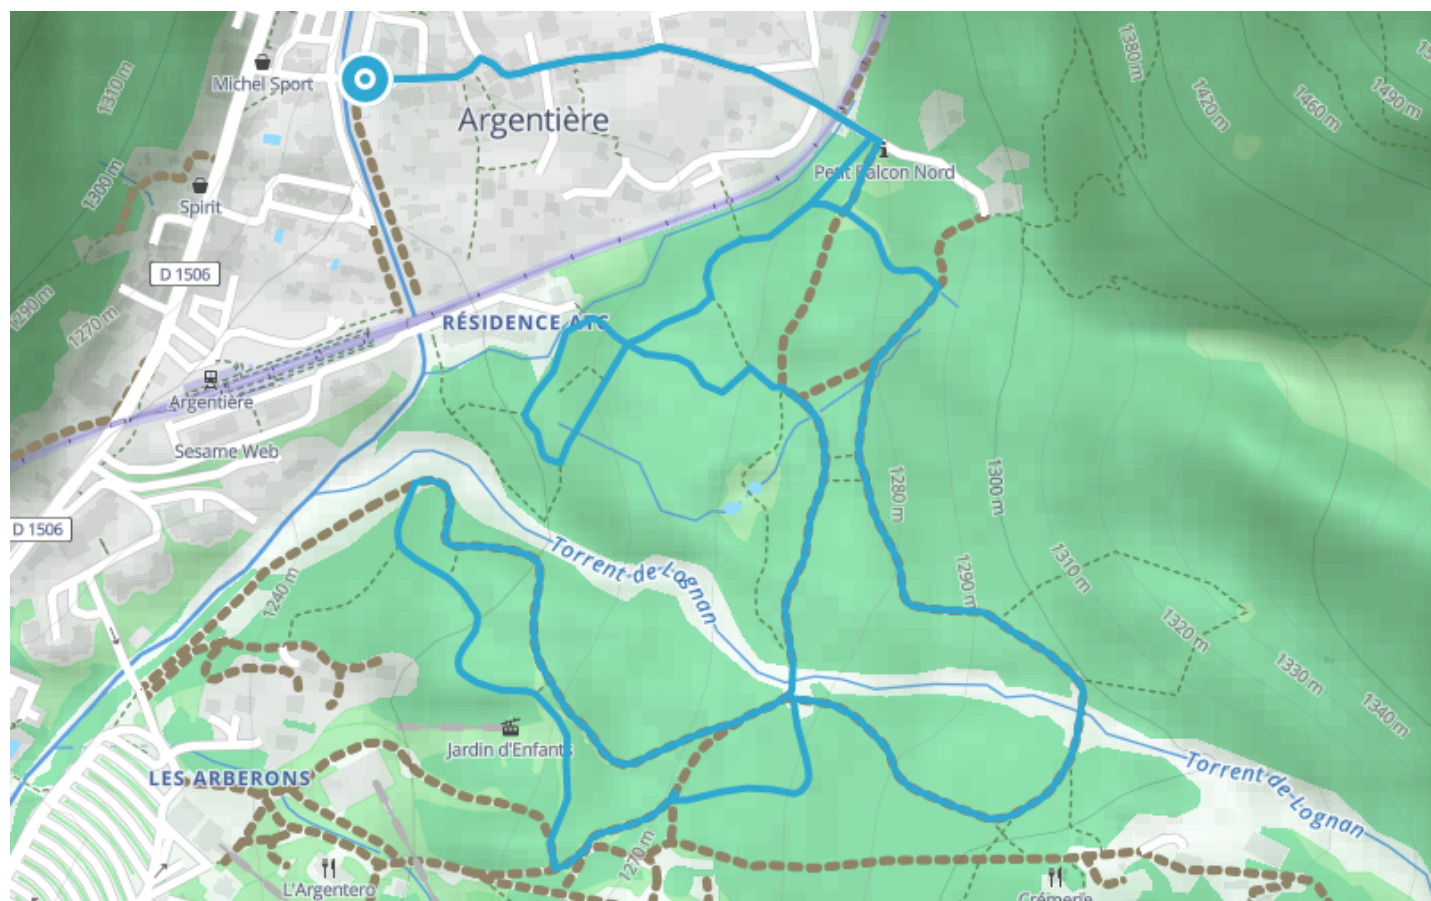

Itinéraire VTT AE - D : Moraine d'Argentière

● Facile

🚲 Vélo à assistance électrique

🕒 31 min

↔️ 4.12 km

📍 **Départ** 98 Route du Village
74400, Chamonix-Mont-Blanc

Descriptif

Port du casque et protections vivement recommandées, VTT adapté à la descente avec système de freinage approprié.

Guide VTT disponible chez tous les loueurs de la vallée ainsi que dans les accueils des Offices de Tourisme.

85 place du triangle de l'amitié

+33450530024

<https://www.chamonix.com/>

Retrouvez ce parcours et bien d'autres
sur l'application mobile **Loopi - balades & GPS**