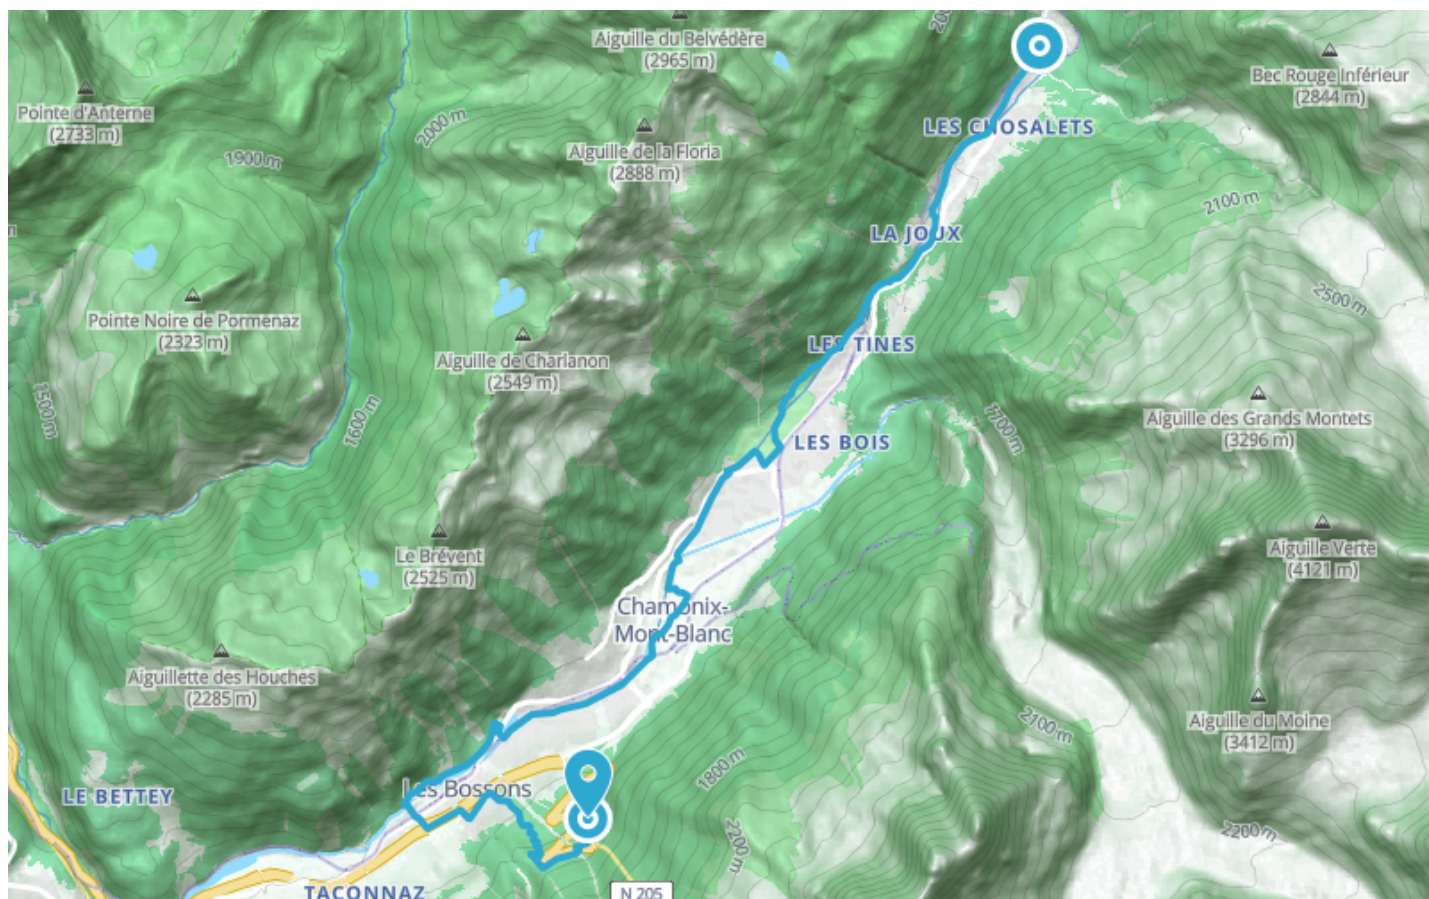

# Itinéraire VTT AE - T : E-Bike MB France-Italie depuis Argentière

● Facile

🚲 VTT

🕒 0 min

↔️ 17.4 km

📍 **Départ** 49 Route du Village  
74400, Chamonix-Mont-Blanc

📍 **Arrivée** La Route Blanche  
74400, Chamonix-Mont-Blanc

## Descriptif

Ce tracé suit les itinéraires G, K et T du Plan.

Guide VTT disponible chez tous les loueurs de la vallée ainsi que dans les accueils des Offices de Tourisme.

Port du casque et protections vivement recommandées, VTT adapté à la descente avec système de freinage approprié.

**Office de Tourisme de Chamonix**

85 place du triangle de l'amitié

+33450530024

<https://www.chamonix.com/>

Retrouvez ce parcours et bien d'autres  
sur l'application mobile **Loopi - balades & GPS**