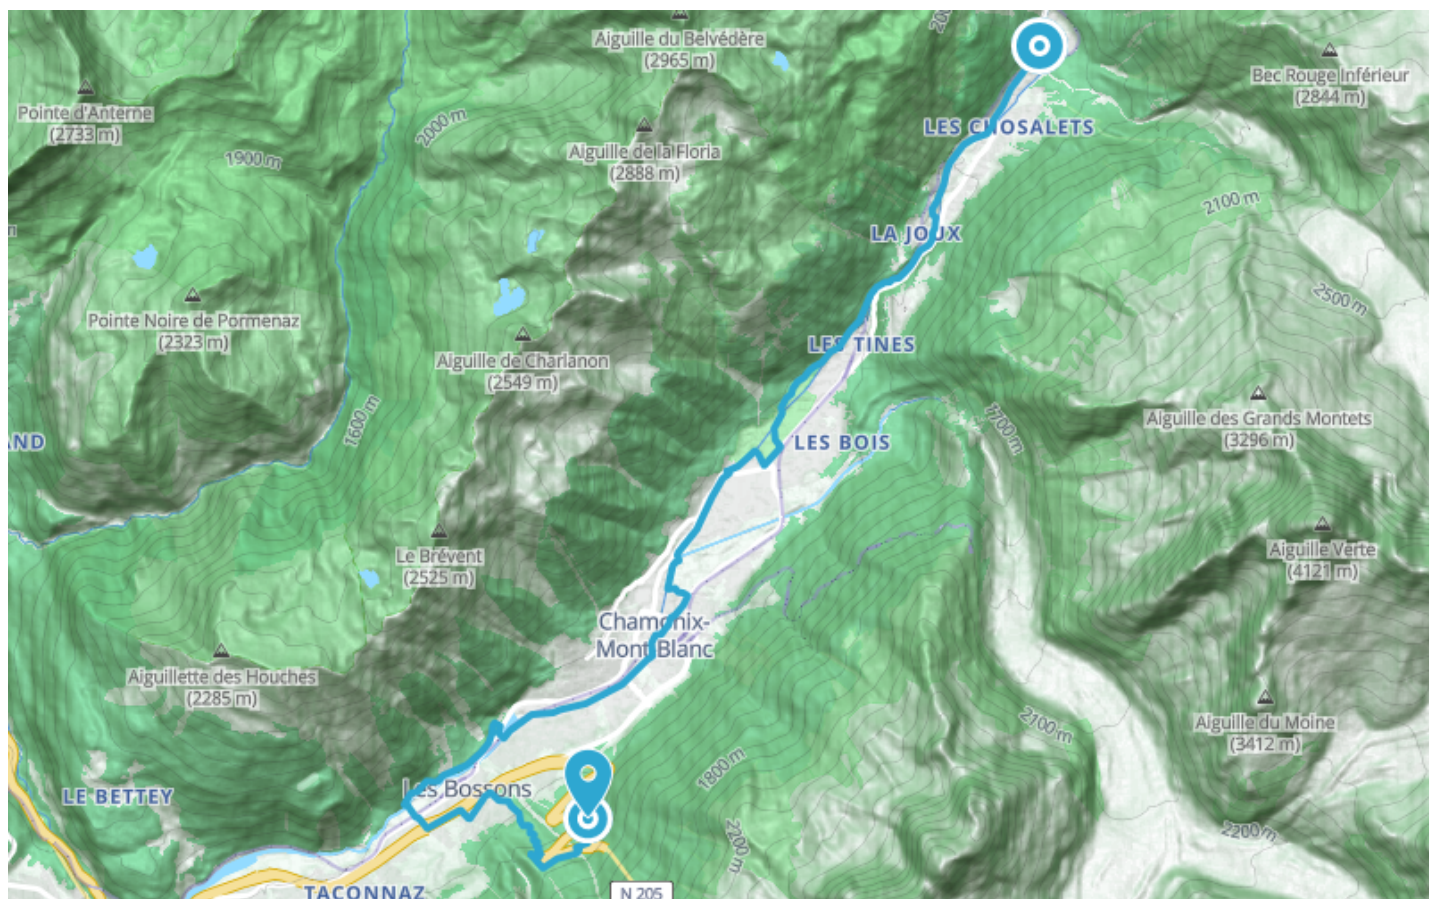

Itinéraire VTT AE - T : E-Bike MB France-Italie depuis Argentière

● Facile

🚲 VTT

🕒 0 min

↔️ 17.4 km

📍 **Départ** 49 Route du Village
74400, Chamonix-Mont-Blanc

📍 **Arrivée** La Route Blanche
74400, Chamonix-Mont-Blanc

Descriptif

Ce tracé suit les itinéraires G, K et T du Plan.

Guide VTT disponible chez tous les loueurs de la vallée ainsi que dans les accueils des Offices de Tourisme.

Port du casque et protections vivement recommandées, VTT adapté à la descente avec système de freinage approprié.

Office de Tourisme de Chamonix

85 place du triangle de l'amitié

+33450530024

<https://www.chamonix.com/>

Retrouvez ce parcours et bien d'autres
sur l'application mobile **Loopi - balades & GPS**