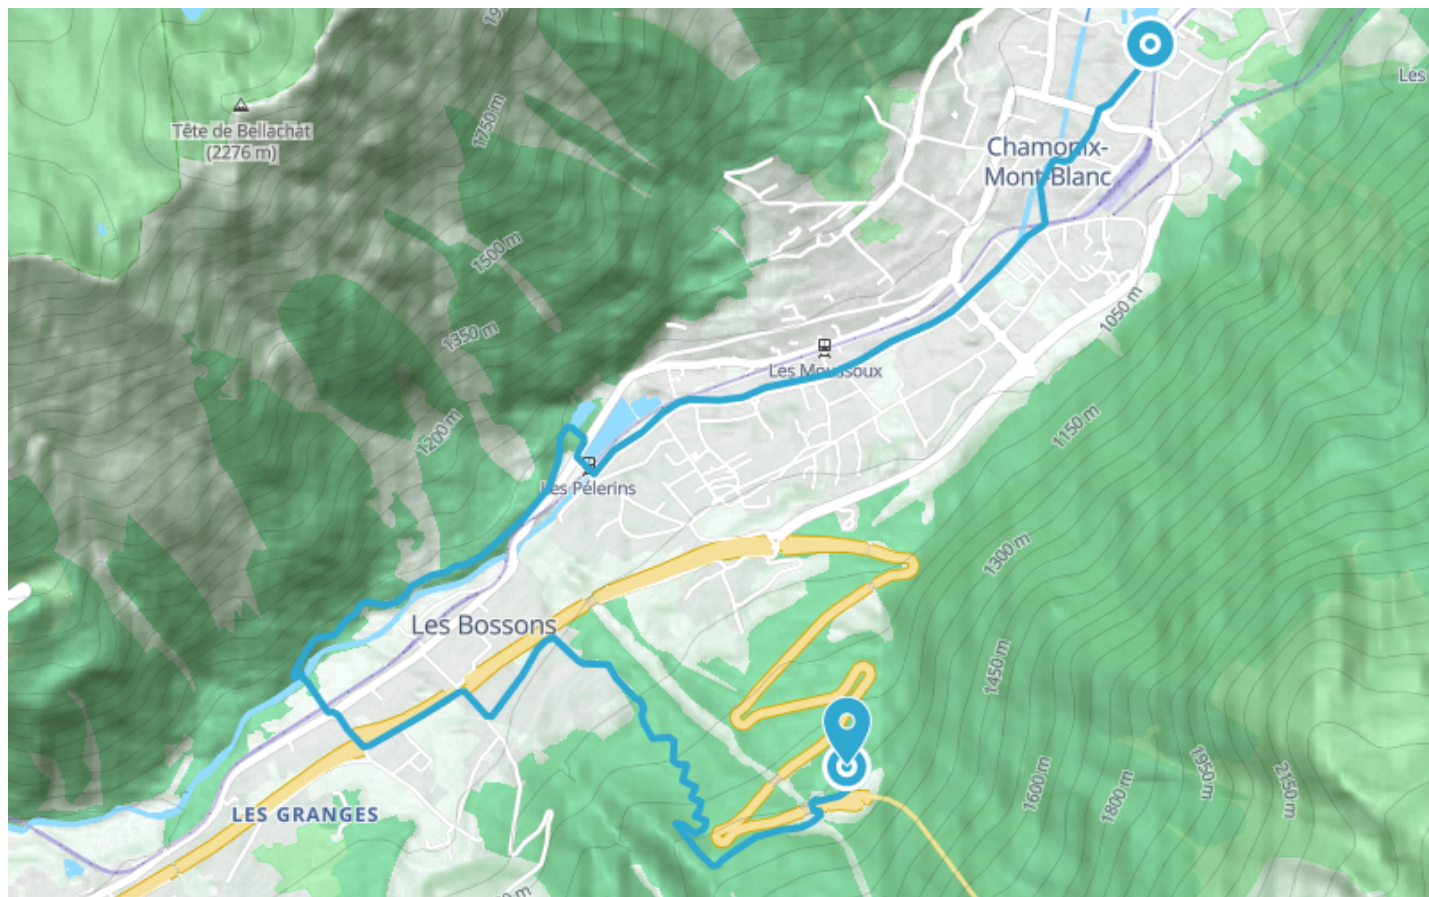

Itinéraire VTT AE - T : E-Bike MB France-Italie depuis Chamonix

● Facile

🚲 VTT

🕒 0 min

↔ 8.40 km

📍 **Départ** 21 Avenue de la Plage
74400, Chamonix-Mont-Blanc

📍 **Arrivée** La Route Blanche
74400, Chamonix-Mont-Blanc

Descriptif

Ce tracé suit les itinéraires K et T du Plan.

Guide VTT disponible chez tous les loueurs de la vallée ainsi que dans les accueils des Offices de Tourisme.

Port du casque et protections vivement recommandées, VTT adapté à la descente avec système de freinage approprié.

Office de Tourisme de Chamonix

85 place du triangle de l'amitié

+33450530024

<https://www.chamonix.com/>

Retrouvez ce parcours et bien d'autres
sur l'application mobile **Loopi - balades & GPS**