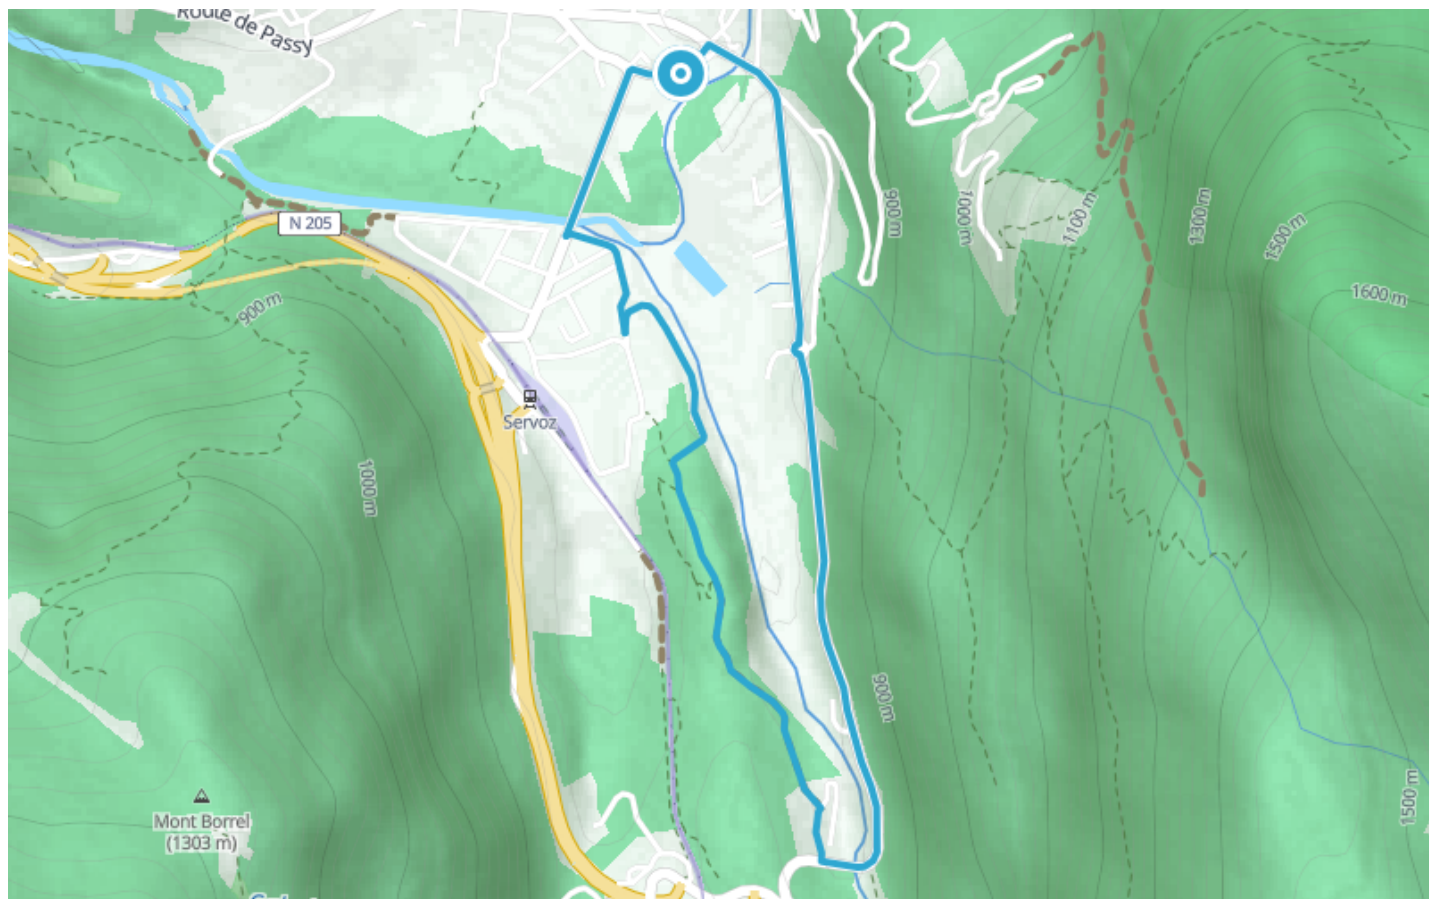

Itinéraire VTT AE – M : Château Saint Michel

● Facile

🚲 Vélo à assistance
électrique

🕒 21 min

↔ 4.42 km

📍 **Départ** 106 Rue du Bouchet
74310, Servoz

Descriptif

Port du casque et protections vivement recommandées, VTT adapté à la descente avec système de freinage approprié.

Guide VTT disponible chez tous les loueurs de la vallée ainsi que dans les accueils des Offices de Tourisme.

85 place du triangle de l'amitié

+33450530024

<https://www.chamonix.com/>

Retrouvez ce parcours et bien d'autres
sur l'application mobile **Loopi - balades & GPS**